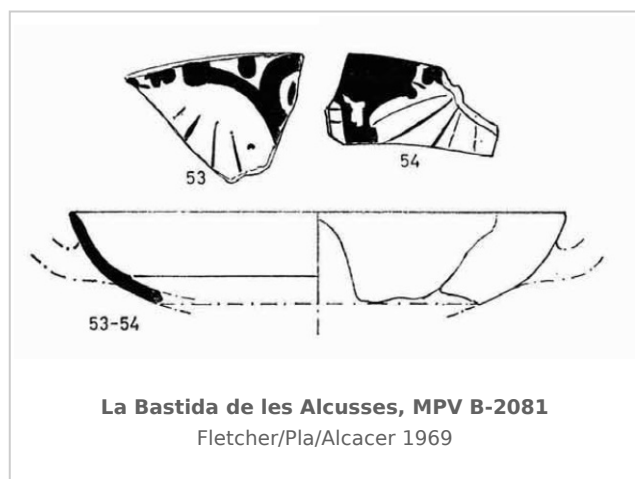

Ficha CIG 10011

Museu de Prehistòria de València

Núm. Inventario: B-2081

Procedencia: [La Bastida de les Alcusses](#)

Contexto: [Departamento 96](#)

Cronología: 375 - 350

Coordenadas: [38.81477](#) - [-0.80053](#)

URL: <https://bd.iberiagraeca.net/fichas/10011>

IMÁGENES

BIBLIOGRAFÍA

FLETCHER/PLA/ALCACER 1969 - D. Fletcher, E. Pla, J. Alcácer: *La Bastida de les Alcusses (Mogente, Valencia)*, vol. 1, *Serie Trabajos Varios* 25, València.
(p. 259; Fig. 53)

CERÁMICA

Origen: Ática

Técnica: C. de figuras rojas

Forma: Copa

Parte Conservada: Borde

Taller: VIENNA 116 group

Tipo Decoración: Barnizada Pintada Sobrepintada

Escena: Palestra