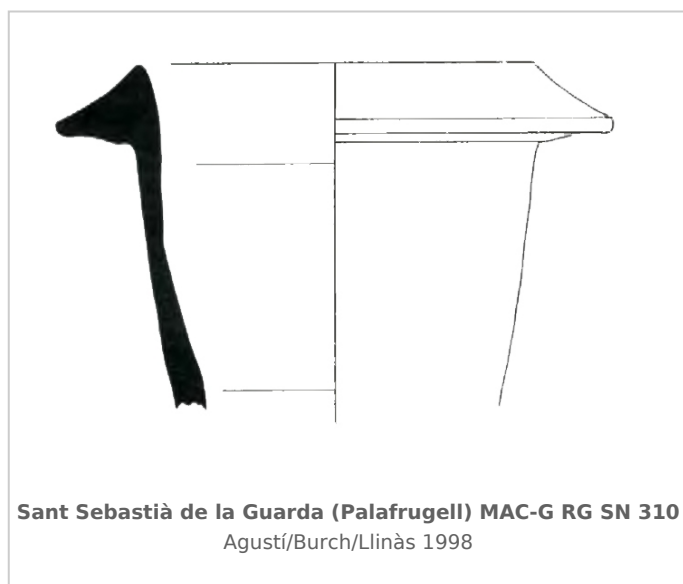

Ficha CIG 10053

Museu d'Arqueologia de Catalunya - Girona

Núm. Inventario: MAC-G RG SN 310

Procedencia: [Sant Sebastià de la Guarda](#)

Contexto: [Silo 3.](#)

Cronología: 225 - 125

Coordenadas: [41.89712 - 3.20288](#)

URL: <https://bd.iberiagraeca.net/fichas/10053>

IMÁGENES

BIBLIOGRAFÍA

LLINAS 1993 - J. Llinàs Pol: *Sant Sebastià de la Guarda. Memòria d'excavació*, Direcció General del Patrimoni de la Generalitat de Catalunya, inédita.

(p. 111, lám. 13 n. 4) [[+ inf.]](#)

AGUSTI/BURCH/LLINAS 1998 - B. Agustí, J. Burch, J. Llinàs: Les sitges ibèriques de Sant Sebastià de la Guarda (Palafrugell, Baix Empordà), *Estudis del Baix Empordà 17*, Sant Feliu de Guíxols, 43-58.

(p. 50, fig 5.5) [[+ inf.]](#)

CERÁMICA

Origen: Magna Grecia / Sicilia