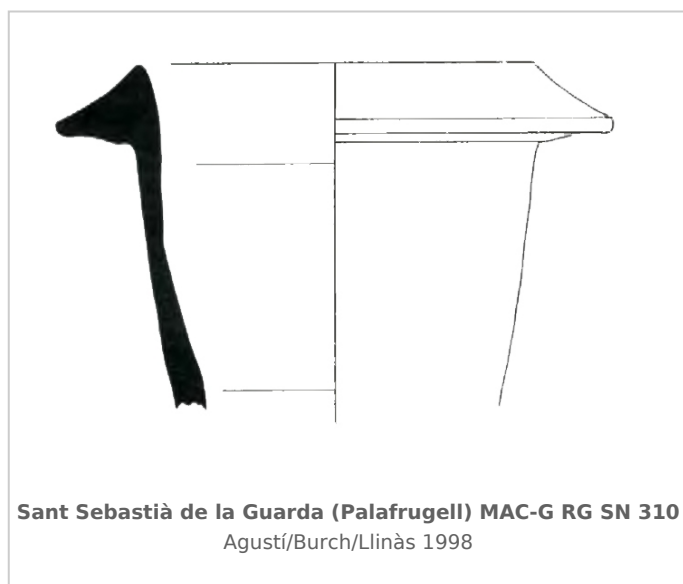

Ficha CIG 10053

Museu d'Arqueologia de Catalunya - Girona

Núm. Inventario: MAC-G RG SN 310

Procedencia: [Sant Sebastià de la Guarda](#)

Contexto: [Silo 3.](#)

Cronología: 225 - 125

Coordenadas: [41.89712](#) - [3.20288](#)

URL: <https://bd.iberiagraeca.net/fichas/10053>

IMÁGENES

BIBLIOGRAFÍA

LLINAS 1993 - J. Llinàs Pol: *Sant Sebastià de la Guarda. Memòria d'excavació*, Direcció General del Patrimoni de la Generalitat de Catalunya, inédita.

(p. 50, fig 5.5) [\[+ inf.\]](#)

CERÁMICA

Origen: Magna Grecia / Sicilia

Forma: Ánfora de transporte

Tipo: A-GR-ITA bd3

Parte Conservada: Borde

Observaciones: Tipo de borde A-GR-ITA bd3, perteneciente a la forma LWc. LWd y LW e del Dicocer. La clasificación tipológica ha sido realizada con la consulta en línea del estado actual del banco de datos de DICOCER (M. Py, coord.): <http://www.syslat.fr/SLC/DICOCER/d.index.html>