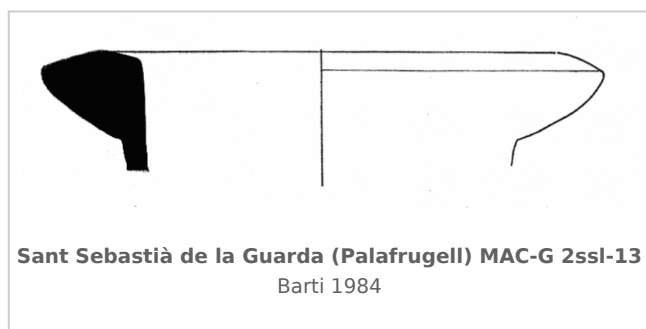

Ficha CIG 10056

Museu d'Arqueologia de Catalunya - Girona

Núm. Inventario: 2ssl-13

Procedencia: [Sant Sebastià de la Guarda](#)

Contexto: [Cata 1984 estrato I](#)

Cronología: 400 - 200

Coordenadas: [41.89712](#) - [3.20288](#)

URL: <https://bd.iberiagraeca.net/fichas/10056>

IMÁGENES

BIBLIOGRAFÍA

BARTI 1984 - A. Barti Català: *Memòria dels primers treballs realitzats a Sant Sebastià de la Guardia*. Direcció General del Patrimoni Cultural de la Generalitat de Catalunya, inédita. (p. 44, fig. 46) [[+ inf.]](#)

CERÁMICA

Origen: Magna Grecia / Sicilia

Forma: Ánfora de transporte

Tipo: A-MGR bd 4

Parte Conservada: Borde

Observaciones: Tipo de borde A-MGR bd4, perteneciente a las formas A-MGR 4 hasta A-MGR 6 de Dicocer. La clasificación tipológica ha sido realizada con la consulta en línea del estado actual del banco de datos de DICOCER (M. Py, coord.): <http://www.syslat.fr/SLC/DICOCER/d.index.html>