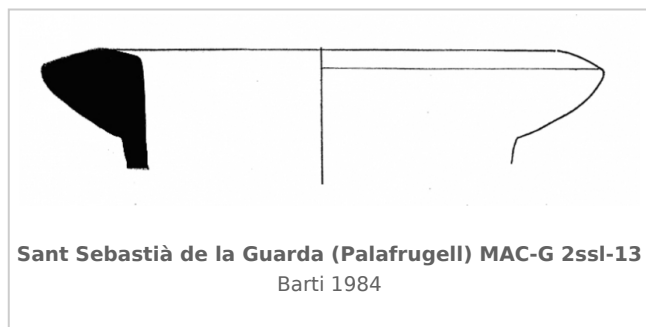

Ficha CIG 10056

Museu d'Arqueologia de Catalunya - Girona

Núm. Inventario: 2ssl-13

Procedencia: [Sant Sebastià de la Guarda](#)

Contexto: [Cata 1984 estrato I](#)

Cronología: 400 - 200

Coordenadas: [41.89712](#) - [3.20288](#)

URL: <https://bd.iberiagraeca.net/fichas/10056>

IMÁGENES

BIBLIOGRAFÍA

BARTI 1984 - A. Barti Català: *Memòria dels primers treballs realitzats a Sant Sebastià de la Guardia*. Direcció General del Patrimoni Cultural de la Generalitat de Catalunya, inédita. (p. 44, fig. 46) [[+ inf.]](#)

CERÁMICA

Origen: Magna Grecia / Sicilia

Forma: Ánfora de transporte

Tipo: A-MGR bd 4

Parte Conservada: Borde

Observaciones: Tipo de borde A-MGR bd4, perteneciente a las formas A-MGR 4 hasta A-MGR 6 de Dicocer. La clasificación tipológica ha sido realizada con la consulta en línea del estado actual del banco de datos de DICOCER (M. Py, coord.): <http://www.syslat.fr/SLC/DICOCER/d.index.html>