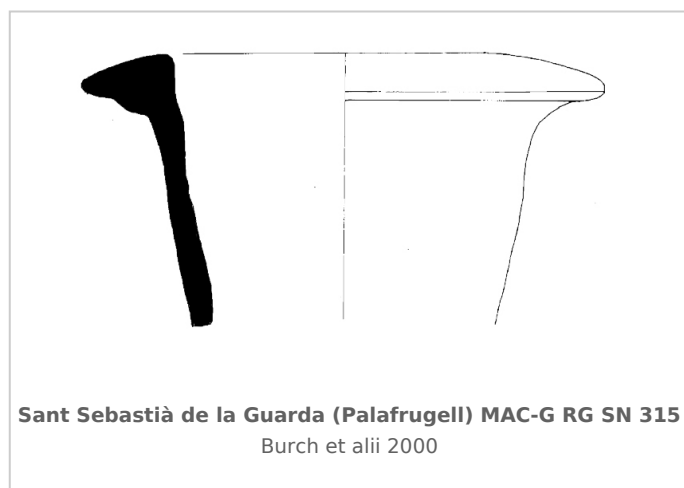

Ficha CIG 10060

Museu d'Arqueologia de Catalunya - Girona

Núm. Inventario: MAC-G RG SN 315

Procedencia: [Sant Sebastià de la Guarda](#)

Contexto: [Silo 5](#)

Cronología: 225 - 125

Coordenadas: [41.89712](#) - [3.20288](#)

URL: <https://bd.iberiagraeca.net/fichas/10060>

IMÁGENES

BIBLIOGRAFÍA

BURCH et alii 2000 - J. Burch et alii: *Memòria d'excavacions a Sant Sebastià de la Guarda (Palafrugell)*, Generalitat de Catalunya, Departament de Cultura, Barcelona.
(p. 108, làm 21, n. 1) [\[+ inf.\]](#)

CERÁMICA

Origen: Magna Grecia / Sicilia

Forma: Ánfora de transporte

Tipo: A-GR-ITA bd3

Parte Conservada: Borde

Observaciones: Tipo de borde A-GR-ITA bd3, perteneciente a la forma LWc, LWd y LW e del Dicocer. La clasificación tipològica ha sido realizada con la consulta en línea del estado actual del banco de datos de DICOCER (M. Py, coord.): <http://www.syslat.fr/SLC/DICOCER/d.index.html>