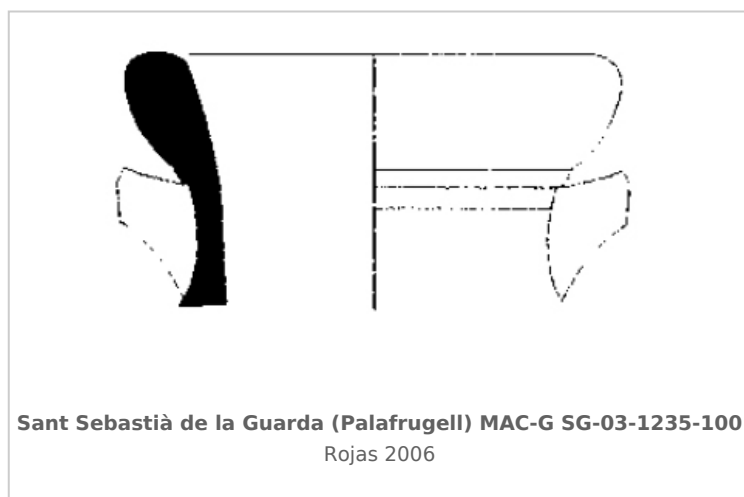

Ficha CIG 10072

Museu d'Arqueologia de Catalunya - Girona

Núm. Inventario: SG-03-1235-100

Procedencia: [Sant Sebastià de la Guarda](#)

Contexto: [Sector 3, UE 1235](#)

Cronología: 500 - 425

Coordenadas: [41.89712 - 3.20288](#)

URL: <https://bd.iberiagraeca.net/fichas/10072>

IMÁGENES

BIBLIOGRAFÍA

ROJAS 2006 - A. Rojas: *Memòria d'excavació arqueològica, Nom del jaciment: Poblal ibèric Sant Sebastià de la Guarda*, Direcció General del Patrimoni Cultural, Generalitat de Catalunya, Barcelona.

(p. 69, lám 16, n. 6) [[+ inf.]](#)

CERÁMICA

Origen: Massalia

Forma: Ánfora de transporte

Tipo: A-MAS bd3

Parte Conservada: Borde y asa

Observaciones: Tipo de borde A-MAS bd3, que puede pertenecer a la forma A-MAS 1 ó A-MAS 2 del Dicocer. La clasificación tipològica ha sido realizada con la consulta en línea del estado actual del banco de datos de DICOCER (M. Py, coord.): <http://www.syslat.fr/SLC/DICOCER/d.index.html>