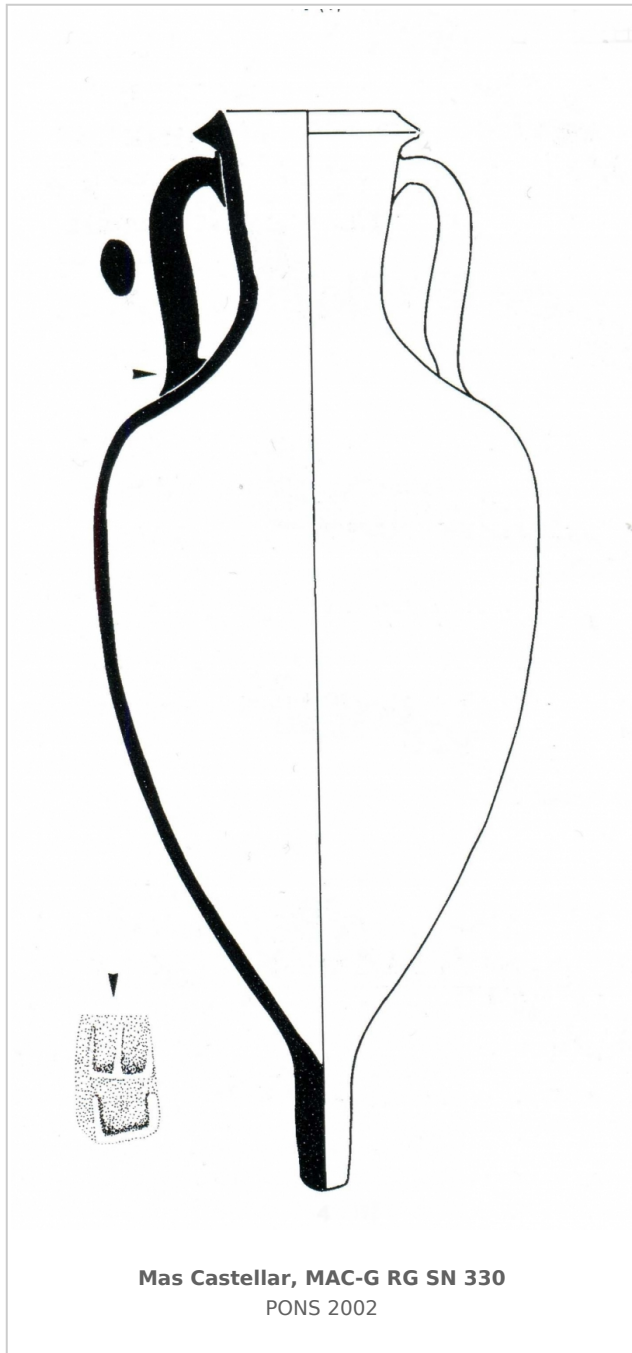

BIBLIOGRAFÍA

PONS 2002 - E. Pons (dir.): *Mas Castellar de Pontós (Alt Empordà), Un complex arqueològic d'època ibèrica (excavacions 1990-1998), Sèrie Monogràfica del Museu d'Arqueologia de Catalunya-Girona 21, Girona.* (P.288. fig. 10.47.4)

CERÁMICA

Origen: Magna Grecia / Sicília
Forma: Ánfora de transporte
Tipo: A-GR-ITA LWc