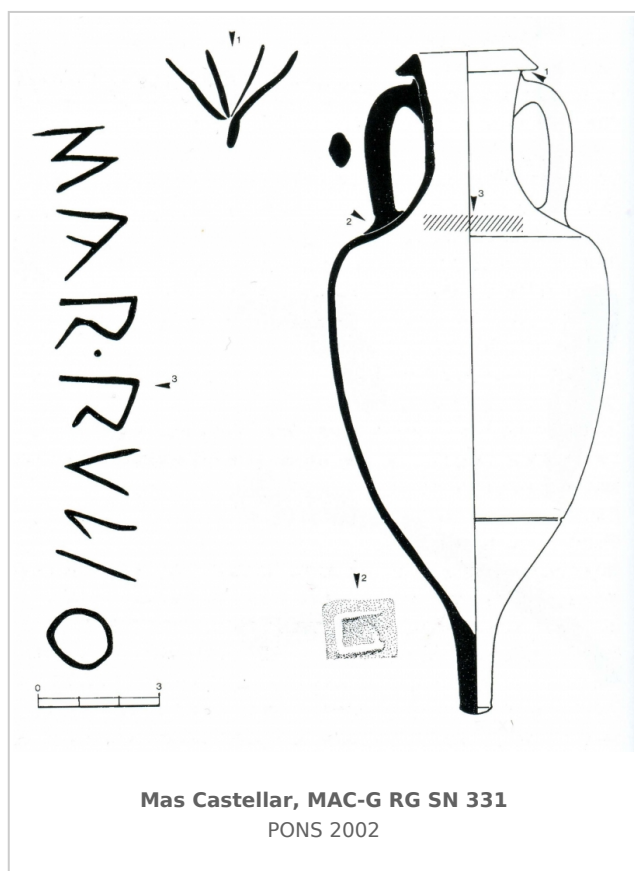

Ficha CIG 10110

Museu d'Arqueologia de Catalunya - Girona

Núm. Inventario: MAC-G RG SN 331

Procedencia: [Mas Castellar](#)

Contexto: [Cala 4. Silo 101.](#)

Cronología: 225 - 175

Coordenadas: [42.20057 - 2.90183](#)

URL: <https://bd.iberiagraeca.net/fichas/10110>

IMÁGENES

BIBLIOGRAFÍA

PONS 2002 - E. Pons (dir.): *Mas Castellar de Pontós (Alt Empordà), Un complex arqueològic d'època ibèrica (excavacions 1990-1998), Sèrie Monogràfica del Museu d'Arqueologia de Catalunya-Girona 21, Girona.* (P.288. fig. 10.47.5)

CERÁMICA

Origen: Magna Grecia / Sicilia
Forma: Ánfora de transporte
Tipo: A-GR-ITA LWc
Parte Conservada: Perfil completo
Trans: C MAR.RULIO
Tipo: Estampada
Posición: Asa

Autor: Conxita Ferrer (CIG)

Supervisor: Xavier Aquilué (CIG)