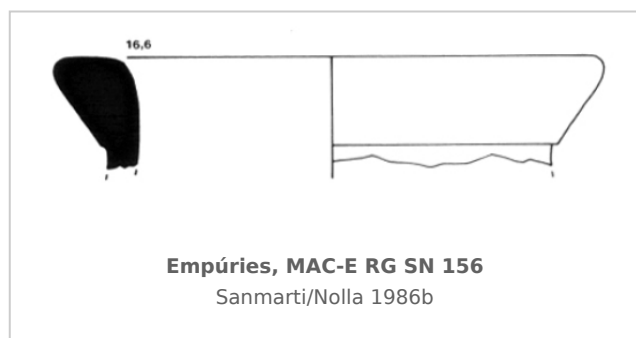

### Museu d'Arqueologia de Catalunya - Empúries

Núm. Inventario: MAC-E RG SN 156

**Procedencia:** [Empúries](#)

**Contexto:** [Neápolis, Muralla meridional, sondeo 3100, estrato 3123](#)

**Cronología:** 425 - 400