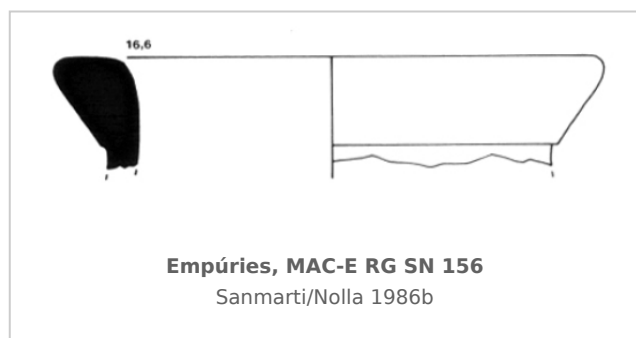

Ficha CIG 10121

Museu d'Arqueologia de Catalunya - Empúries

Núm. Inventario: MAC-E RG SN 156

Procedencia: [Empúries](#)

Contexto: [Neápolis, Muralla meridional, sondeo 3100, estrato 3123](#)

Cronología: 425 - 400

Coordenadas: [42.13476 - 3.1206](#)

URL: <https://bd.iberiagraeca.net/fichas/10121>

IMÁGENES

BIBLIOGRAFÍA

SANMARTI GREGO/NOLLA 1986b - E. Sanmartí Grego, J. M. Nolla: La datation de la partie centrale du rempart méridionale d'Emporion (L'Escala, Alt Empordà, Catalogne), *Documents d'Archéologie Méridionale* 9, Montpellier, 81-110.

(p. 96, fig. 18, n. 10) [\[+ inf.\]](#)

CERÁMICA

Origen: Griega indeterminada

Forma: Ánfora de transporte

Tipo: A-GRE ind

Parte Conservada: Borde

Autor: Mikel Soberón (CIG)

Supervisor: Xavier Aquilué (CIG)