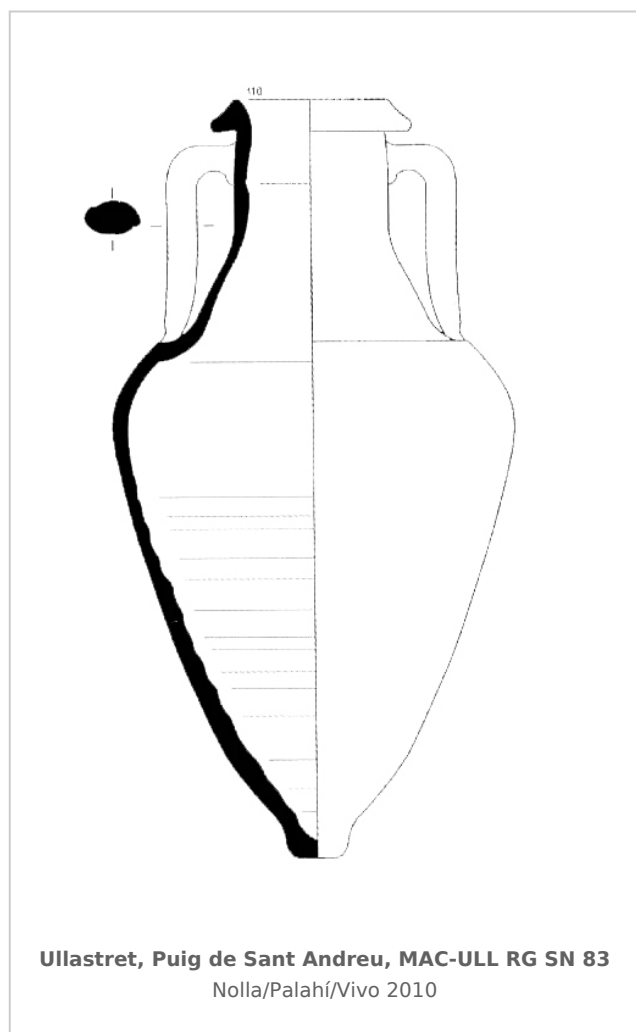

Ficha CIG 10154

Museu d'Arqueologia de Catalunya-Ullastret

Núm. Inventario: MAC-ULL RG SN 83

Procedencia: [Ullastret. Puig de Sant Andreu](#)

Contexto: [Fase Ullastret VII, indeterminado](#)

Cronología: 250 - 200

Coordenadas: [42.00675 - 3.07879](#)

URL: <https://bd.iberiagraeca.net/fichas/10154>

IMÁGENES

BIBLIOGRAFÍA