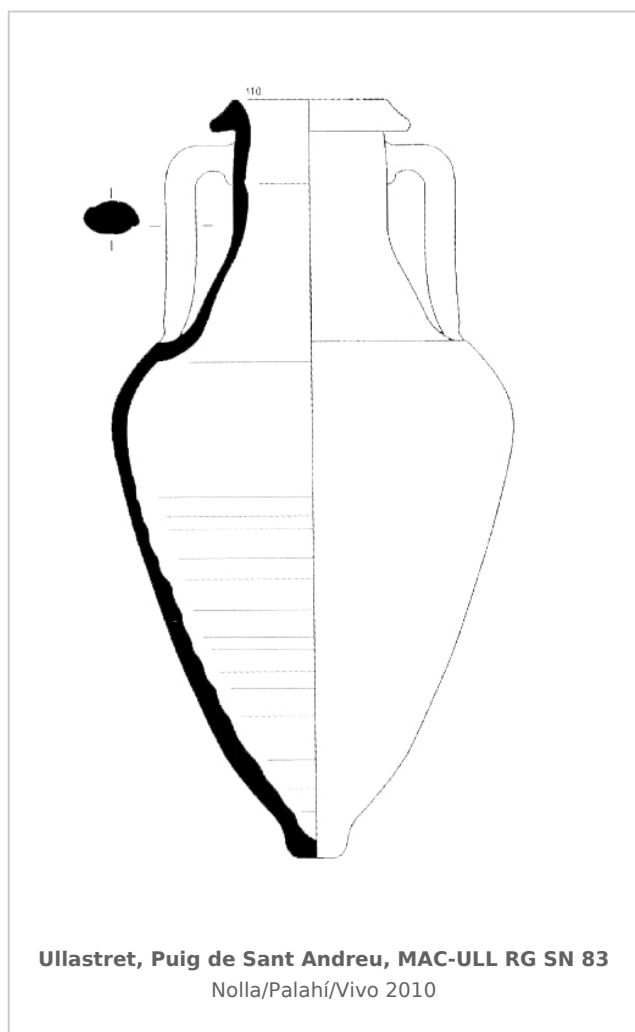

Ficha CIG 10154

Museu d'Arqueologia de Catalunya-Ullastret

Núm. Inventario: MAC-ULL RG SN 83

Procedencia: [Ullastret. Puig de Sant Andreu](#)

Contexto: [Fase Ullastret VII, indeterminado](#)

Cronología: 250 - 200

Coordenadas: [42.00675 - 3.07879](#)

URL: <https://bd.iberiagraeca.net/fichas/10154>

IMÁGENES

BIBLIOGRAFÍA