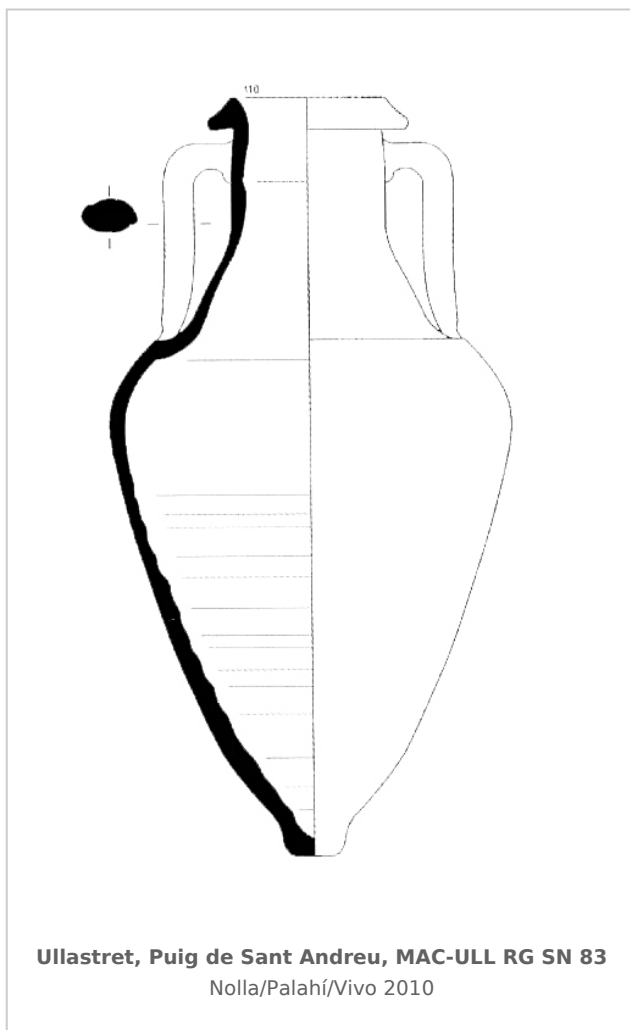

Ficha CIG 10154

Museu d'Arqueologia de Catalunya-Ullastret

Núm. Inventario: MAC-ULL RG SN 83

Procedencia: [Ullastret. Puig de Sant Andreu](#)

Contexto: [Fase Ullastret VII, indeterminado](#)

Cronología: 250 - 200

Coordenadas: [42.00675 - 3.07879](#)

URL: <https://bd.iberiagraeca.net/fichas/10154>

IMÁGENES

BIBLIOGRAFÍA