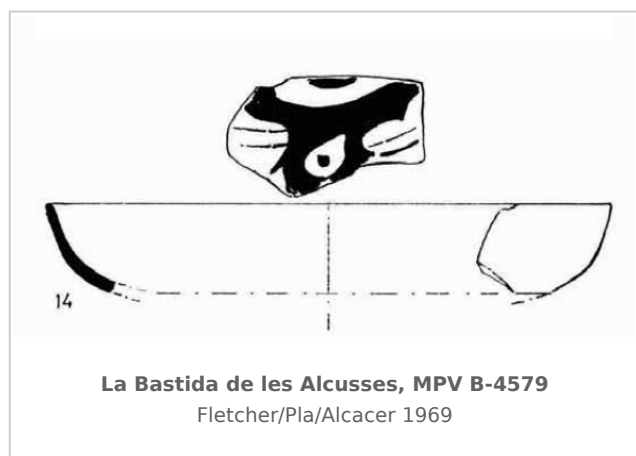

Ficha CIG 10157
Museu de Prehistòria de València
Núm. Inventario: B-4579

Procedencia: [La Bastida de les Alcusses](#)
Contexto: [Departamento 99](#)
Cronología: 375 - 350
Coordenadas: [38.81477](#) - [-0.80053](#)
URL: <https://bd.iberiagraeca.net/fichas/10157>

IMÁGENES

BIBLIOGRAFÍA

FLETCHER/PLA/ALCACER 1969 - D. Fletcher, E. Pla, J. Alcácer: *La Bastida de les Alcusses (Mogente, Valencia)*, vol. 1, *Serie Trabajos Varios* 25, València.
(p. 282; Fig. 14)

CERÁMICA

Origen: Ática
Técnica: C. de figuras rojas
Forma: Copa
Parte Conservada: Borde
Taller: VIENNA 116 group
Tipo Decoración: Barnizada Pintada Sobrepintada
Escena: Palestra
Personajes: Jóvenes