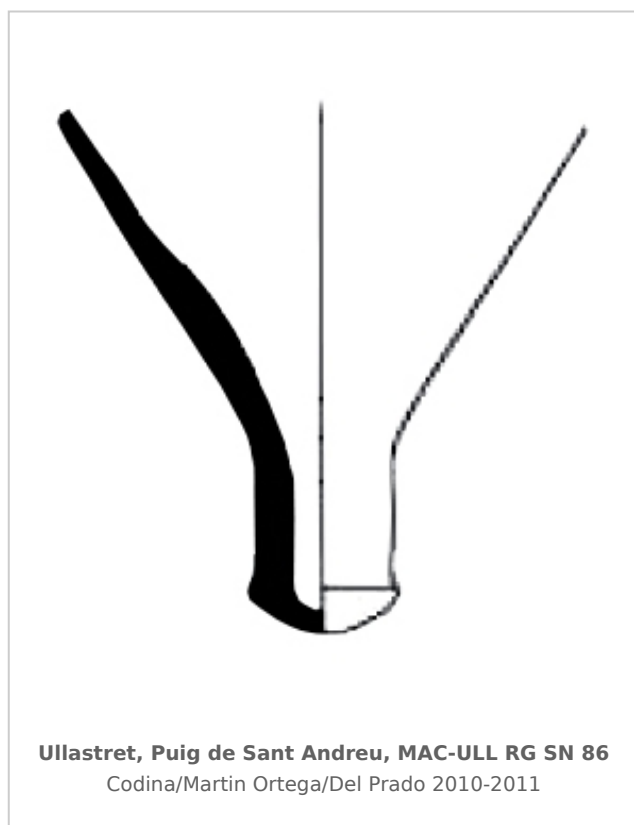

Ficha CIG 10171

Museu d'Arqueologia de Catalunya-Ullastret

Núm. Inventario: MAC-ULL RG SN 86

Procedencia: [Ullastret. Puig de Sant Andreu](#)

Contexto: [Zona 14. Fase de abandono.](#)

Cronología: 350 - 200

Coordenadas: [42.00675 - 3.07879](#)

URL: <https://bd.iberiagraeca.net/fichas/10171>

IMÁGENES

BIBLIOGRAFÍA

CODINA/MARTIN ORTEGA/DEL PRADO 2010-2011 - F. Codina, A. Martín Ortega, G. del Prado: La recerca arqueològica al Conjunt Ibèric d'Ullastret en els darrers anys (1995-2010), *Tribuna d'Arqueologia*, Barcelona, 63-99. (p. 91, fig. 13, n. 15) [\[+ inf.\]](#)

CERÁMICA

Origen: Magna Grecia / Sicilia

Forma: Ánfora de transporte

Parte Conservada: Pie

Observaciones: El tipo de pivote hueco se corresponde con las formas A-GR-ITA LWa i LWb de Dicocer. La clasificación tipológica ha sido realizada con la consulta en línea del estado actual del banco de datos de DICOCER (M. Py, coord.): <http://www.syslat.fr/SLC/DICOCER/d.index.html>.