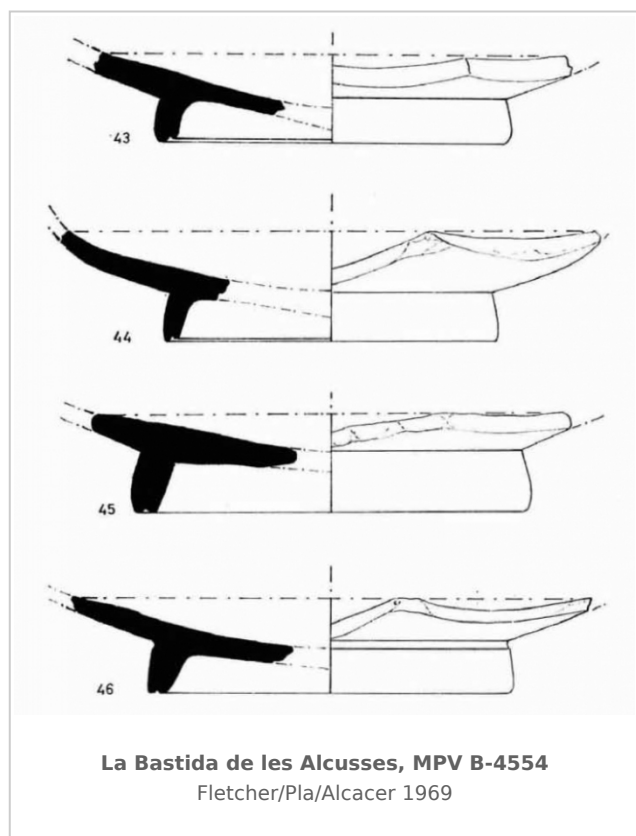

Ficha CIG 10271

Museu de Prehistòria de València

Núm. Inventario: B-4554

Procedencia: [La Bastida de les Alcusses](#)

Contexto: [Departamento 99](#)

Cronología: 400 - 300

Coordenadas: [38.81477](#) - [-0.80053](#)

URL: <https://bd.iberiagraeca.net/fichas/10271>

IMÁGENES

BIBLIOGRAFÍA

FLETCHER/PLA/ALCACER 1969 - D. Fletcher, E. Pla, J. Alcácer: *La Bastida de les Alcusses* (Mogente, València), vol. 1, *Serie Trabajos Varios* 25, València. (p. 292; Fig. 43-46)