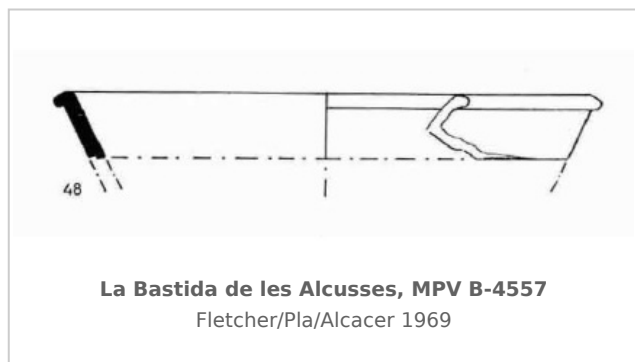

Ficha CIG 10273

Museu de Prehistòria de València

Núm. Inventario: B-4557

Procedencia: [La Bastida de les Alcusses](#)

Contexto: [Departamento 99](#)

Cronología: 400 - 325

Coordenadas: [38.81477](#) - [-0.80053](#)

URL: <https://bd.iberiagraeca.net/fichas/10273>

IMÁGENES

BIBLIOGRAFÍA

FLETCHER/PLA/ALCACER 1969 - D. Fletcher, E. Pla, J. Alcácer: *La Bastida de les Alcusses (Mogente, Valencia)*, vol. 1, *Serie Trabajos Varios* 25, València.
(p. 296; Fig. 48)

CERÁMICA

Origen: Ática

Técnica: C. de barniz negro

Forma: Cuenco borde saliente

Tipo: Lamb. 22

Parte Conservada: Borde

Tipo Decoración: Barnizada