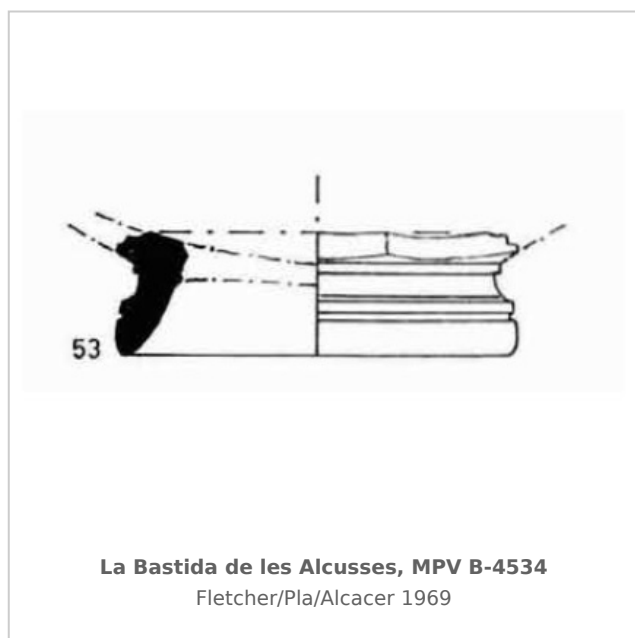

Ficha CIG 10278

Museu de Prehistòria de València

Núm. Inventario: B-4534

Procedencia: [La Bastida de les Alcusses](#)

Contexto: [Departamento 99](#)

Cronología: 450 - 400

Coordenadas: [38.81477](#) - [-0.80053](#)

URL: <https://bd.iberiagraeca.net/fichas/10278>

IMÁGENES

BIBLIOGRAFÍA

FLETCHER/PLA/ALCACER 1969 - D. Fletcher, E. Pla, J. Alcácer: *La Bastida de les Alcusses (Mogente, Valencia)*, vol. 1, *Serie Trabajos Varios* 25, València.
(p. 297; Fig. 53)

CERÁMICA

Origen: Ática

Técnica: C. de barniz negro

Forma: Copa Cástulo