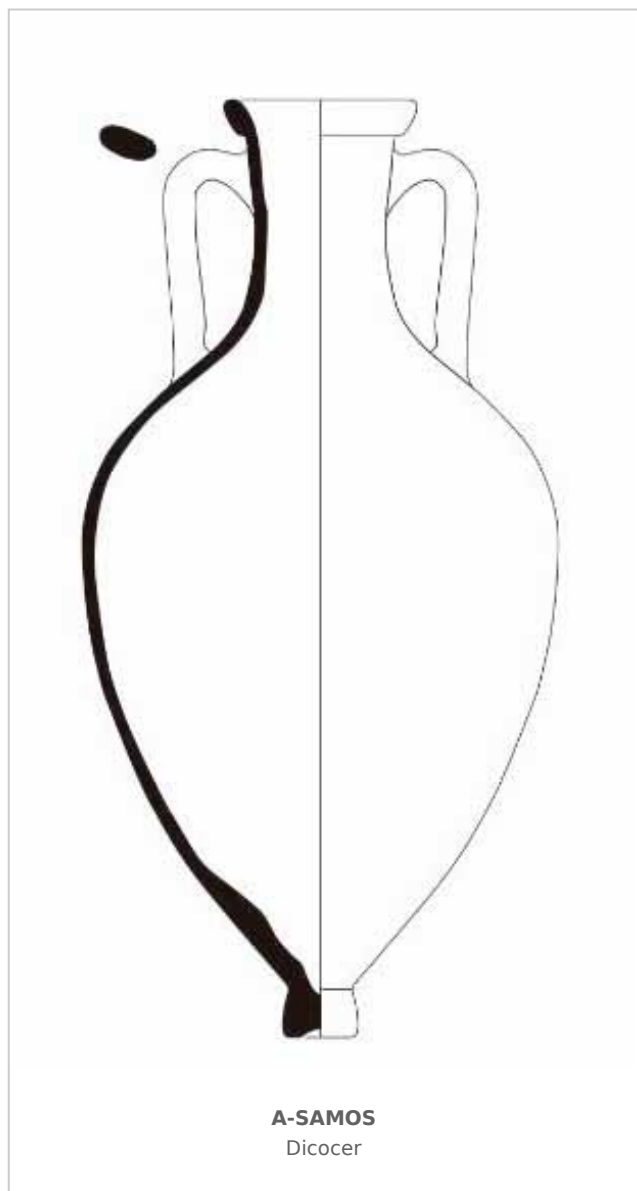

Ficha CIG 10327

Museu d'Arqueologia de Catalunya - Empúries

Núm. Inventario: 98-SM-9918-46

Procedencia: [Empúries](#)

Contexto: [Palaiópolis 1998, UE 9918, fase IIIe](#)

Cronología: 480 - 450

Coordenadas: [42.13476 - 3.1206](#)

URL: <https://bd.iberiagraeca.net/fichas/10327>

IMÁGENES