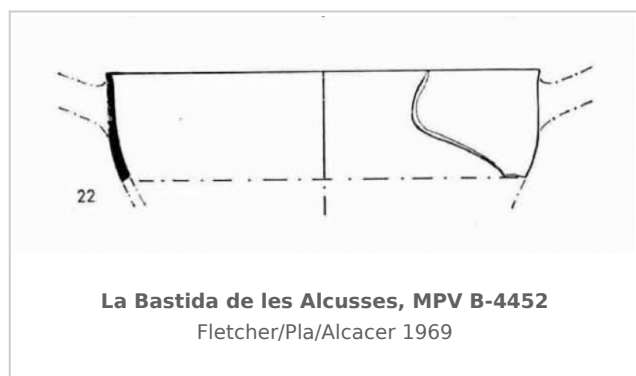

Ficha CIG 10348

Museu de Prehistòria de València

Núm. Inventario: B-4452

Procedencia: [La Bastida de les Alcusses](#)

Contexto: [Departamento 97](#)

Cronología: 400 - 375

Coordenadas: [38.81477](#) - [-0.80053](#)

URL: <https://bd.iberiagraeca.net/fichas/10348>

IMÁGENES

BIBLIOGRAFÍA

FLETCHER/PLA/ALCACER 1969 - D. Fletcher, E. Pla, J. Alcácer: *La Bastida de les Alcusses (Mogente, Valencia)*, vol. 1, *Serie Trabajos Varios 25*, València.
(p.267; fig.22)

CERÁMICA

Origen: Ática

Técnica: C. de barniz negro

Forma: Escifo

Tipo: Lamb. 43

Parte Conservada: Parte superior

Tipo Decoración: Barnizada