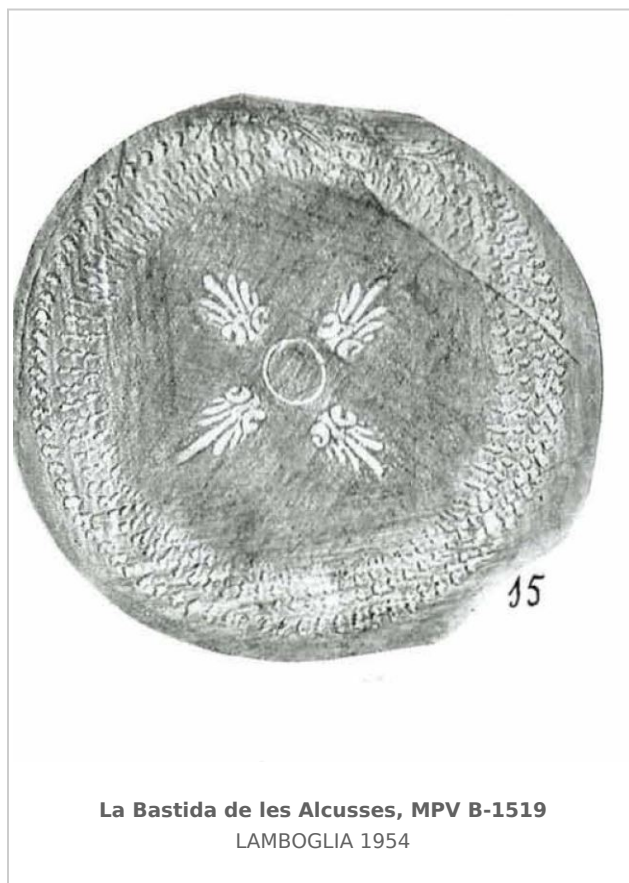

La Bastida de les Alcusses, MPV B-1519
LAMBOGLIA 1954

BIBLIOGRAFÍA

LAMBOGLIA 1954 - N. Lamboglia: La cerámica precampana, *Archivo de Prehistoria Levantina* V, Valencia, 105-140.

(p. 116; Fig. 15) [[+ inf.]](#)