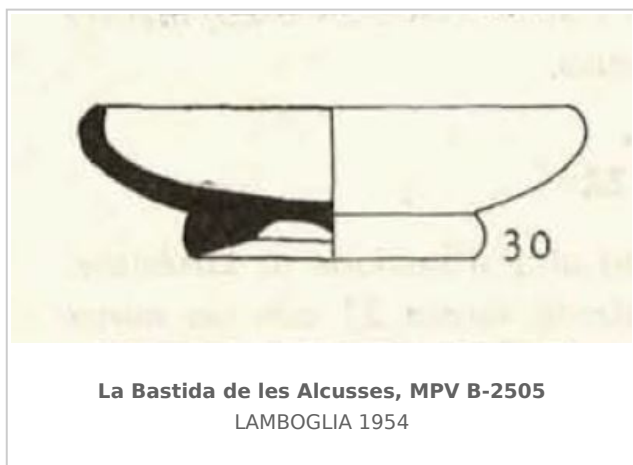

Ficha CIG 10358

Museu de Prehistòria de València

Núm. Inventario: B-2505

Procedencia: [La Bastida de les Alcusses](#)

Contexto: [Indeterminado](#)

Cronología: 400 - 325

Coordenadas: [38.81477](#) - [-0.80053](#)

URL: <https://bd.iberiagraeca.net/fichas/10358>

IMÁGENES

BIBLIOGRAFÍA

LAMBOGLIA 1954 - N. Lamboglia: La cerámica precampana, *Archivo de Prehistoria Levantina* V, Valencia, 105-140.

(p. 119; Fig. 30) [[+ inf.]](#)