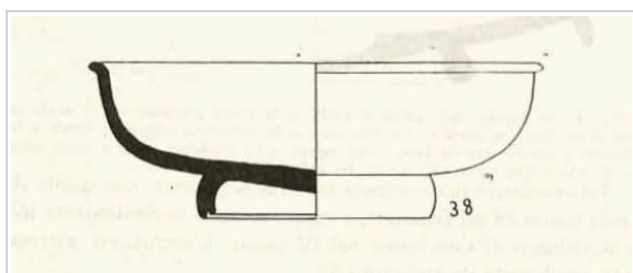

Ficha CIG 10361

Museu de Prehistòria de València

Núm. Inventario: B-2506

Procedencia: [La Bastida de les Alcusses](#)

Contexto: [Indeterminado](#)

Cronología: 400 - 300

Coordenadas: [38.81477](#) - [-0.80053](#)

URL: <https://bd.iberiagraeca.net/fichas/10361>

IMÁGENES

La Bastida de les Alcusses, MPV B-2506
LAMBOGLIA 1954