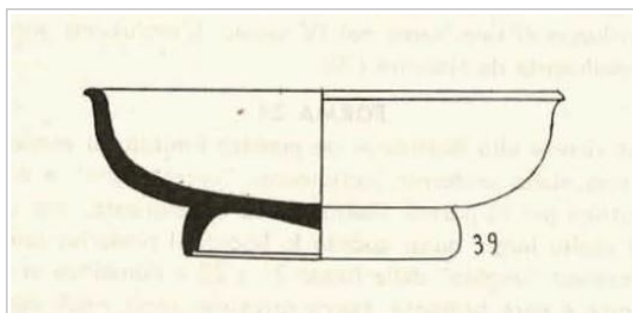

Ficha CIG 10362

Museu de Prehistòria de València

Núm. Inventario: B-1515

Procedencia: [La Bastida de les Alcusses](#)

Contexto: [Departamento 223](#)

Cronología: 400 - 325

Coordenadas: [38.81477](#) - [-0.80053](#)

URL: <https://bd.iberiagraeca.net/fichas/10362>

IMÁGENES

La Bastida de les Alcusses, MPV B-1515
LAMBOGLIA 1954