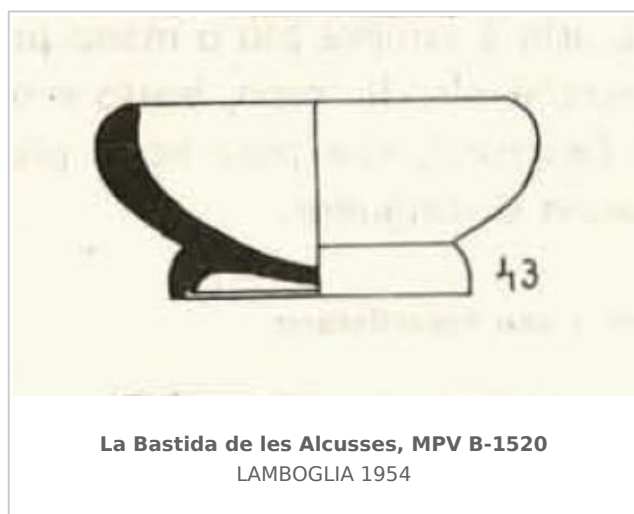

Ficha CIG 10365

Museu de Prehistòria de València

Núm. Inventario: B-1520

Procedencia: [La Bastida de les Alcusses](#)
Contexto: [Departamento 242](#)
Cronología: 375 - 325
Coordenadas: [38.81477](#) - [-0.80053](#)
URL: <https://bd.iberiagraeca.net/fichas/10365>

IMÁGENES

BIBLIOGRAFÍA

LAMBOGLIA 1954 - N. Lamboglia: La cerámica precampana, *Archivo de Prehistoria Levantina V*, Valencia, 105-140.
(p.123; Fig. 43) [[+ inf.]](#)

CERÁMICA

Origen: Ática
Técnica: C. de barniz negro
Forma: Cuenco pequeño
Tipo: Lamb. 24
Parte Conservada: Perfil completo
Tipo Decoración: Barnizada