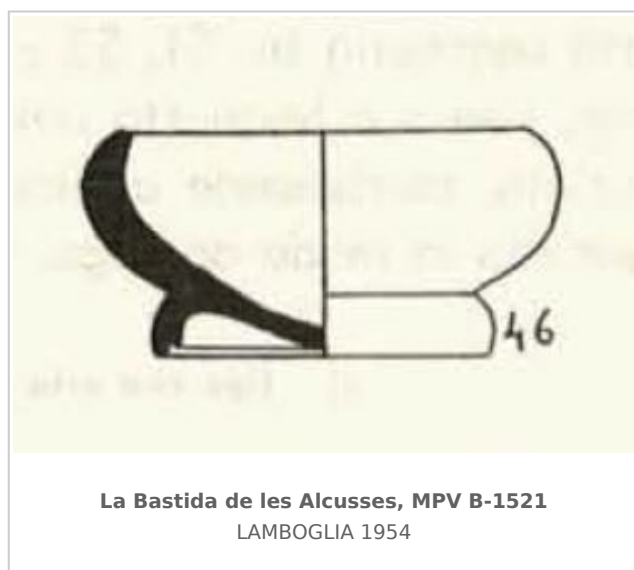

Ficha CIG 10366

Museu de Prehistòria de València

Núm. Inventario: B-1521

Procedencia: [La Bastida de les Alcusses](#)

Contexto: [Departamento 242](#)

Cronología: 375 - 325

Coordenadas: [38.81477](#) - [-0.80053](#)

URL: <https://bd.iberiagraeca.net/fichas/10366>

IMÁGENES

BIBLIOGRAFÍA

LAMBOGLIA 1954 - N. Lamboglia: La cerámica precampana, *Archivo de Prehistoria Levantina V*, Valencia, 105-140.

(p. 123; Fig. 46) [\[+ inf.\]](#)