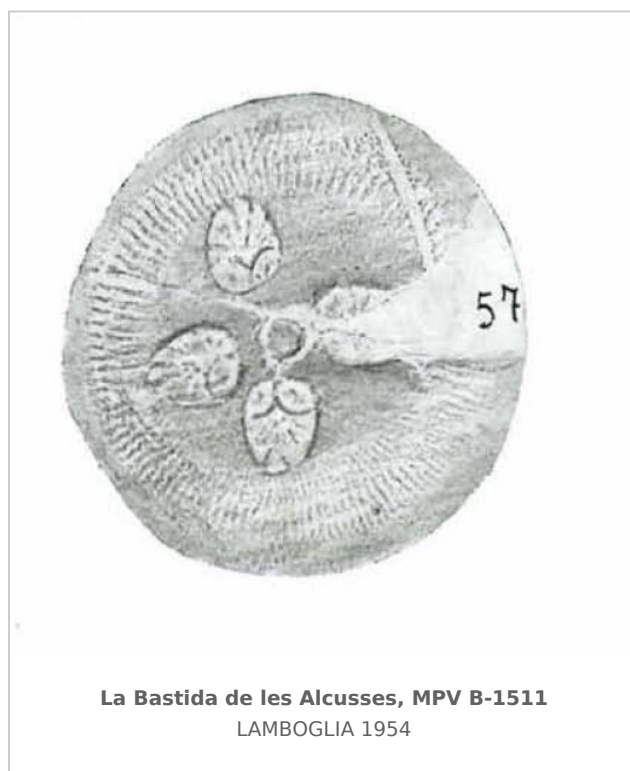

**Ficha CIG 10368**  
**Museu de Prehistòria de València**  
Núm. Inventario: B-1511

**Procedencia:** [La Bastida de les Alcusses](#)

**Contexto:** [Departamento 242](#)

**Cronología:** 400 - 350

**Coordenadas:** [38.81477](#) - [-0.80053](#)

**URL:** <https://bd.iberiagraeca.net/fichas/10368>

**IMÁGENES**

La Bastida de les Alcusses, MPV B-1511  
LAMBOGLIA 1954

La Bastida de les Alcusses, MPV B-1511  
LAMBOGLIA 1954

**BIBLIOGRAFÍA**

**LAMBOGLIA 1954 - N. Lamboglia:** La cerámica precampana, *Archivo de Prehistoria Levantina* V, Valencia, 105-140.

(p. 128; Fig. 57) [\[+ inf.\]](#)

**CERÁMICA**

**Origen:** Ática

**Técnica:** C. de barniz negro

**Forma:** Bolsal

**Tipo:** Lamb. 42 B

**Parte Conservada:** Perfil completo

**Tipo Decoración:** Barnizada Estampillada Incisa