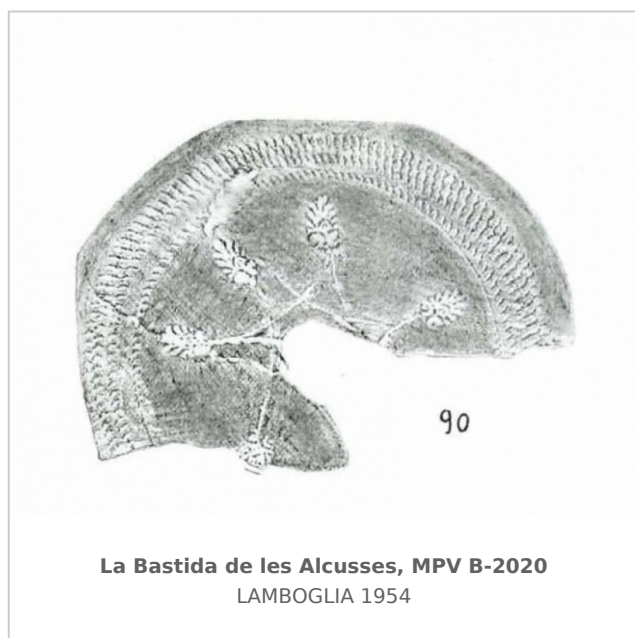

**Ficha CIG 10376**  
**Museu de Prehistòria de València**  
Núm. Inventario: B-2020

**Procedencia:** [La Bastida de les Alcusses](#)

**Contexto:** [Departamento 115](#)

**Cronología:** 400 - 300

**Coordenadas:** [38.81477](#) - [-0.80053](#)

**URL:** <https://bd.iberiagraeca.net/fichas/10376>

**IMÁGENES**

**BIBLIOGRAFÍA**

**LAMBOGLIA 1954 - N. Lamboglia:** La cerámica precampana, *Archivo de Prehistoria Levantina V*, Valencia, 105-140.

(p. 134; fig. 90) [\[+ inf.\]](#)

**CERÁMICA**

**Origen:** Ática

**Técnica:** C. de barniz negro

**Forma:** Cuenco

**Tipo:** Lamb. 21 o Lamb. 22

**Parte Conservada:** Fondo

**Tipo Decoración:** Barnizada Estampillada Incisa

**Motivos Ornamentales:** Ruedecilla Palmetas entrelazadas