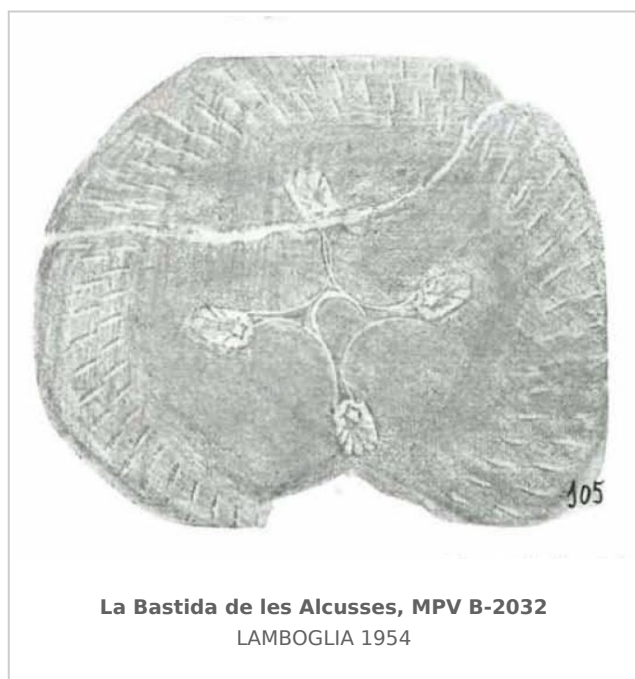

Ficha CIG 10377

Museu de Prehistòria de València

Núm. Inventario: B-2032

Procedencia: [La Bastida de les Alcusses](#)

Contexto: [Departamento 115](#)

Cronología: 400 - 300

Coordenadas: [38.81477](#) - [-0.80053](#)

URL: <https://bd.iberiagraeca.net/fichas/10377>

IMÁGENES

BIBLIOGRAFÍA

LAMBOGLIA 1954 - N. Lamboglia: La cerámica precampana, *Archivo de Prehistoria Levantina* V, Valencia, 105-140.

(p. 135; Fig. 103) [[+ inf.]](#)

CERÁMICA

Origen: Ática

Técnica: C. de barniz negro