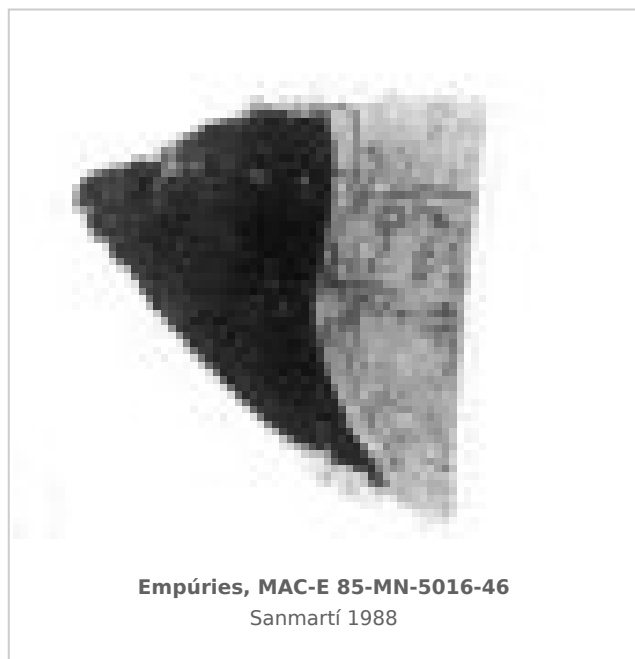

Ficha CIG 10402

Museu d'Arqueologia de Catalunya - Empúries

Núm. Inventario: 85-MN-5016-46

Procedencia: [Empúries](#)

Contexto: [Neápolis, Sector MN, UE 5016, 1985](#)

Cronología: 400 - 375

Coordenadas: [42.13476 - 3.1206](#)

URL: <https://bd.iberiagraeca.net/fichas/10402>

IMÁGENES

BIBLIOGRAFÍA

SANMARTI GREGO 1988 - E. Sanmartí Grego: Datación de la muralla griega meridional de Ampurias y caracterización de la facies cerámica de la ciudad en la primera mitad del siglo IV a. de J.C., *Colloque Grecs et Ibères (Bordeaux 1986)*, *Revue des Études Anciennes (REA)* X, Bordeaux, 99-137.

(p. 564, cat. nº 2749, lám. 185)

CERÁMICA

Origen: Ática

Técnica: C. de figuras rojas

Forma: Cratera de campana

Parte Conservada: Cuerpo

Tipo Decoración: Barnizada Pintada

Personajes: Figura humana