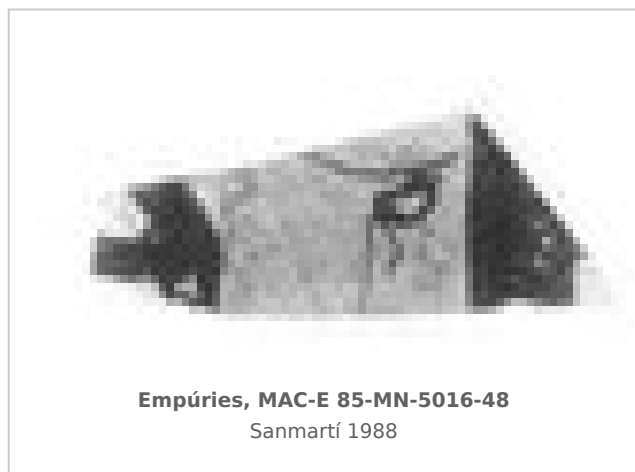

Ficha CIG 10404

Museu d'Arqueologia de Catalunya - Empúries

Núm. Inventario: 85-MN-5016-48

Procedencia: [Empúries](#)

Contexto: [Neápolis, Sector MN, UE 5016, 1985](#)

Cronología: 400 - 375

Coordenadas: [42.13476](#) - [3.1206](#)

URL: <https://bd.iberiagraeca.net/fichas/10404>

IMÁGENES

BIBLIOGRAFÍA

SANMARTI GREGO 1988 - **E. Sanmartí Grego:** Datación de la muralla griega meridional de Ampurias y caracterización de la facies cerámica de la ciudad en la primera mitad del siglo IV a. de J.C., *Colloque Grecs et Ibères (Bordeaux 1986)*, *Revue des Études Anciennes (REA)* X, Bordeaux, 99-137.