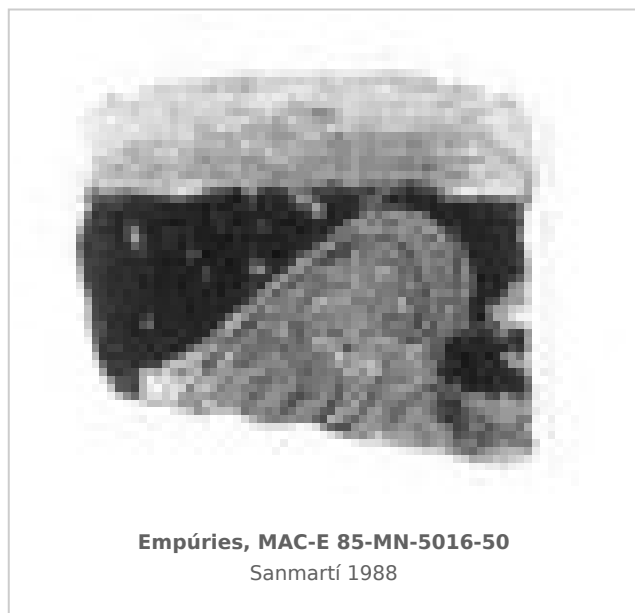

Ficha CIG 10406

Museu d'Arqueologia de Catalunya - Empúries

Núm. Inventario: 85-MN-5016-50

Procedencia: [Empúries](#)

Contexto: [Neápolis, Sector MN, UE 5016, 1985](#)

Cronología: 400 - 375

Coordenadas: [42.13476](#) - [3.1206](#)

URL: <https://bd.iberiagraeca.net/fichas/10406>

IMÁGENES

BIBLIOGRAFÍA

SANMARTI GREGO 1988 - **E. Sanmartí Grego:** Datación de la muralla griega meridional de Ampurias y caracterización de la facies cerámica de la ciudad en la primera mitad del siglo IV a. de J.C., *Colloque Grecs et Ibères* (Bordeaux 1986), *Revue des Études Anciennes (REA)* X, Bordeaux, 99-137.