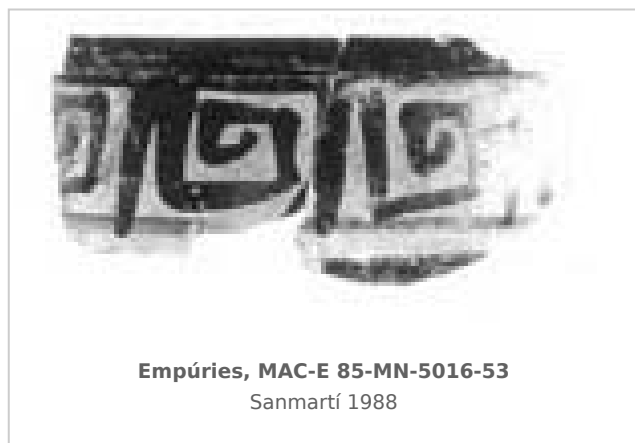

Ficha CIG 10409

Museu d'Arqueologia de Catalunya - Empúries

Núm. Inventario: 85-MN-5016-53

Procedencia: [Empúries](#)

Contexto: [Neápolis, Sector MN, UE 5016, 1985](#)

Cronología: 400 - 375

Coordenadas: [42.13476 - 3.1206](#)

URL: <https://bd.iberiagraeca.net/fichas/10409>

IMÁGENES

BIBLIOGRAFÍA

SANMARTI GREGO 1988 - E. Sanmartí Grego: Datación de la muralla griega meridional de Ampurias y caracterización de la facies cerámica de la ciudad en la primera mitad del siglo IV a. de J.C., *Colloque Grecs et Ibères (Bordeaux 1986)*, *Revue des Études Anciennes (REA)* X, Bordeaux, 99-137.