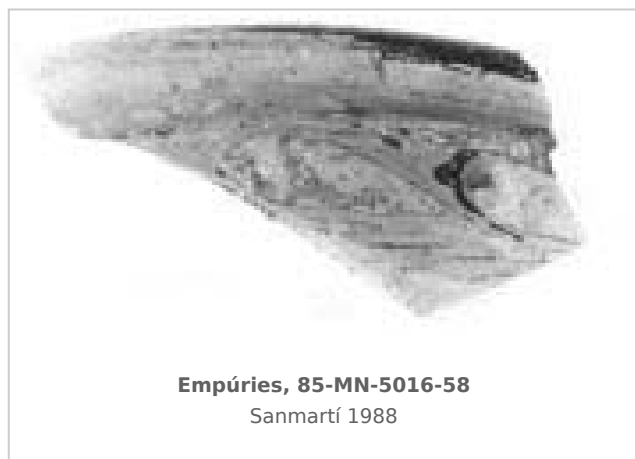

Ficha CIG 10414

Museu d'Arqueologia de Catalunya - Empúries

Núm. Inventario: 85-MN-5016-58

Procedencia: [Empúries](#)

Contexto: [Neápolis, Sector MN, UE 5016, 1985](#)

Cronología: 400 - 375

Coordenadas: [42.13476 - 3.1206](#)

URL: <https://bd.iberiagraeca.net/fichas/10414>

IMÁGENES

BIBLIOGRAFÍA

SANMARTI GREGO 1988 - E. Sanmartí Grego: Datación de la muralla griega meridional de Ampurias y caracterización de la facies cerámica de la ciudad en la primera mitad del siglo IV a. de J.C., *Colloque Grecs et Ibères (Bordeaux 1986)*, *Revue des Études Anciennes (REA)* X, Bordeaux, 99-137.