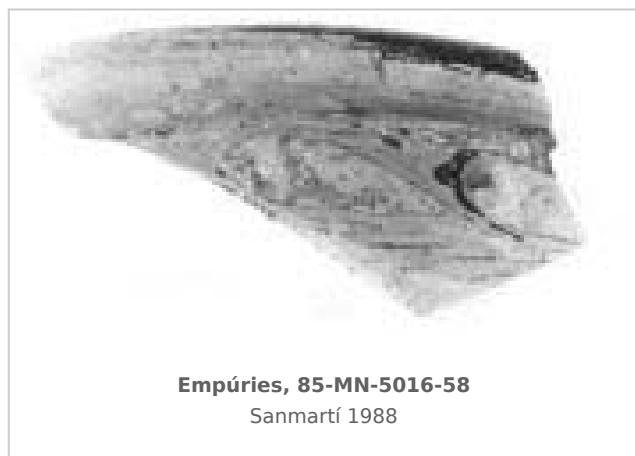

Ficha CIG 10414

Museu d'Arqueologia de Catalunya - Empúries

Núm. Inventario: 85-MN-5016-58

Procedencia: [Empúries](#)

Contexto: [Neápolis, Sector MN, UE 5016, 1985](#)

Cronología: 400 - 375

Coordenadas: [42.13476](#) - [3.1206](#)

URL: <https://bd.iberiagraeca.net/fichas/10414>

IMÁGENES

BIBLIOGRAFÍA

SANMARTI GREGO 1988 - E. Sanmartí Grego: Datación de la muralla griega meridional de Ampurias y caracterización de la facies cerámica de la ciudad en la primera mitad del siglo IV a. de J.C., *Colloque Grecs et Ibères (Bordeaux 1986)*, *Revue des Études Anciennes (REA)* X, Bordeaux, 99-137.