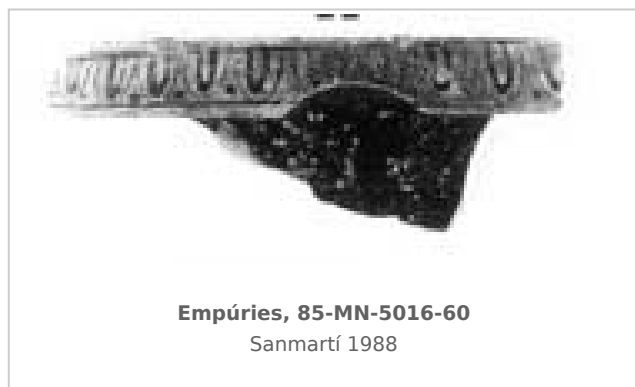

Ficha CIG 10416

Museu d'Arqueologia de Catalunya - Empúries

Núm. Inventario: 85-MN-5016-60

Procedencia: [Empúries](#)

Contexto: [Neápolis, Sector MN, UE 5016, 1985](#)

Cronología: 400 - 375

Coordenadas: [42.13476 - 3.1206](#)

URL: <https://bd.iberiagraeca.net/fichas/10416>

IMÁGENES

BIBLIOGRAFÍA

SANMARTI GREGO 1988 - **E. Sanmartí Grego:** Datación de la muralla griega meridional de Ampurias y caracterización de la facies cerámica de la ciudad en la primera mitad del siglo IV a. de J.C., *Colloque Grecs et Ibères* (Bordeaux 1986), *Revue des Études Anciennes (REA)* X, Bordeaux, 99-137.