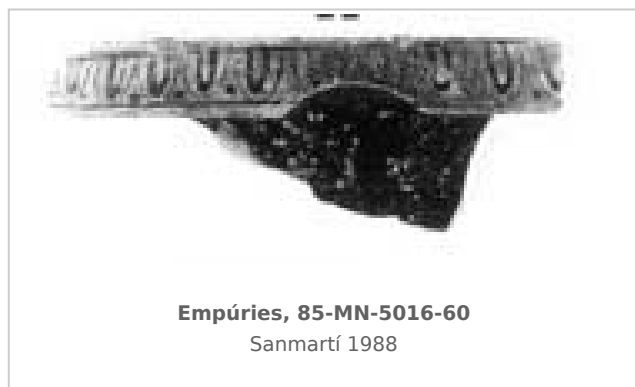

Ficha CIG 10416

Museu d'Arqueologia de Catalunya - Empúries

Núm. Inventario: 85-MN-5016-60

Procedencia: [Empúries](#)

Contexto: [Neápolis, Sector MN, UE 5016, 1985](#)

Cronología: 400 - 375

Coordenadas: [42.13476 - 3.1206](#)

URL: <https://bd.iberiagraeca.net/fichas/10416>

IMÁGENES

BIBLIOGRAFÍA

SANMARTI GREGO 1988 - E. Sanmartí Grego: Datación de la muralla griega meridional de Ampurias y caracterización de la facies cerámica de la ciudad en la primera mitad del siglo IV a. de J.C., *Colloque Grecs et Ibères* (Bordeaux 1986), *Revue des Études Anciennes (REA)* X, Bordeaux, 99-137.