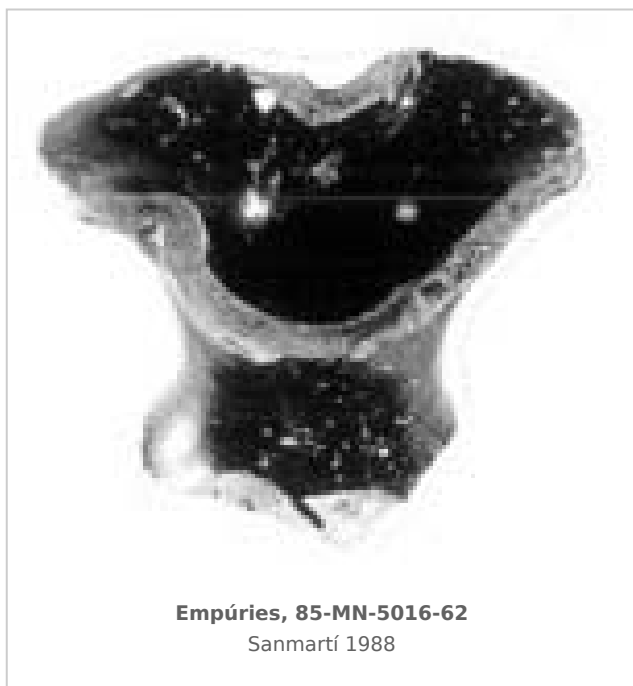

Ficha CIG 10418

Museu d'Arqueologia de Catalunya - Empúries

Núm. Inventario: 85-MN-5016-62

Procedencia: [Empúries](#)

Contexto: [Neápolis, Sector MN, UE 5016, 1985](#)

Cronología: 400 - 375

Coordenadas: [42.13476 - 3.1206](#)

URL: <https://bd.iberiagraeca.net/fichas/10418>

IMÁGENES

BIBLIOGRAFÍA

SANMARTI GREGO 1988 - E. Sanmartí Grego: Datación de la muralla griega meridional de Ampurias y caracterización de la facies cerámica de la ciudad en la primera mitad del siglo IV a. de J.C., *Colloque Grecs et Ibères (Bordeaux 1986)*, *Revue des Études Anciennes (REA)* X, Bordeaux, 99-137. (p. 128, fig. 9.28) [\[+ inf.\]](#)

CERÁMICA

Origen: Ática

Técnica: C. de figuras rojas

Forma: Enócoe de boca trilobulada

Parte Conservada: Borde

Tipo Decoración: Barnizada Pintada

Autor: Sara Martínez (CIG)

Supervisor: Xavier Aquilué (CIG)