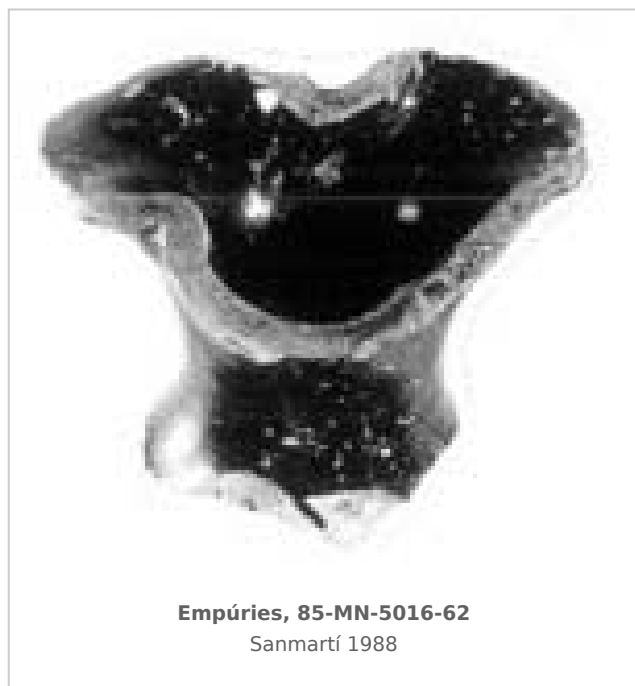

Ficha CIG 10418

Museu d'Arqueologia de Catalunya - Empúries

Núm. Inventario: 85-MN-5016-62

Procedencia: [Empúries](#)

Contexto: [Neápolis, Sector MN, UE 5016, 1985](#)

Cronología: 400 - 375

Coordenadas: [42.13476 - 3.1206](#)

URL: <https://bd.iberiagraeca.net/fichas/10418>

IMÁGENES

BIBLIOGRAFÍA

SANMARTI GREGO 1988 - E. Sanmartí Grego: Datación de la muralla griega meridional de Ampurias y caracterización de la facies cerámica de la ciudad en la primera mitad del siglo IV a. de J.C., *Colloque Grecs et Ibères (Bordeaux 1986)*, *Revue des Études Anciennes (REA)* X, Bordeaux, 99-137. (p. 128, fig. 9.28) [[+ inf.]](#)

CERÁMICA

Origen: Ática