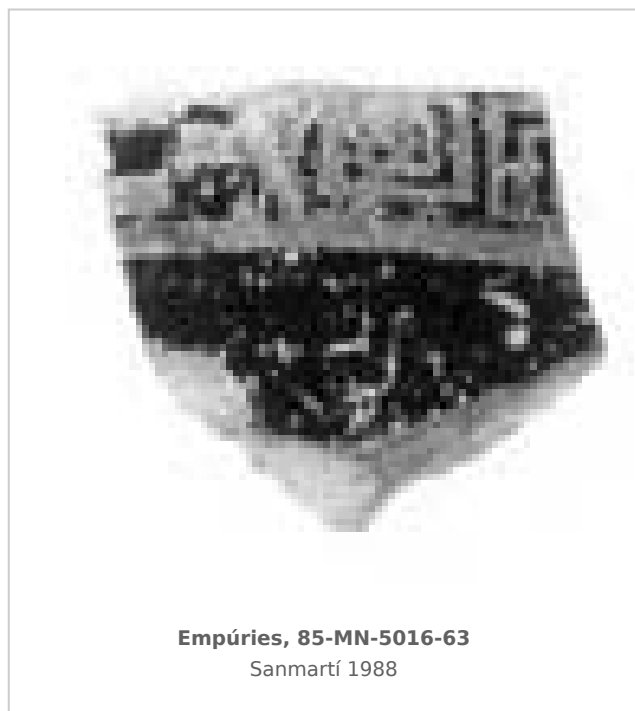

Ficha CIG 10419

Museu d'Arqueologia de Catalunya - Empúries

Núm. Inventario: 85-MN-5016-63

Procedencia: [Empúries](#)

Contexto: [Neápolis, Sector MN, UE 5016, 1985](#)

Cronología: 400 - 375

Coordenadas: [42.13476 - 3.1206](#)

URL: <https://bd.iberiagraeca.net/fichas/10419>

IMÁGENES

BIBLIOGRAFÍA

SANMARTI GREGO 1988 - E. Sanmartí Grego: Datación de la muralla griega meridional de Ampurias y caracterización de la facies cerámica de la ciudad en la primera mitad del siglo IV a. de J.C., *Colloque Grecs et Ibères (Bordeaux 1986)*, *Revue des Études Anciennes (REA)* X, Bordeaux, 99-137.

(p. 569, cat. nº 2774, lám. 187)

CERÁMICA

Origen: Ática

Técnica: C. de figuras rojas

Forma: Cratera de campana

Parte Conservada: Cuerpo

Tipo Decoración: Barnizada Pintada

Motivos Ornamentales: Ajedrezado Orla de meandros