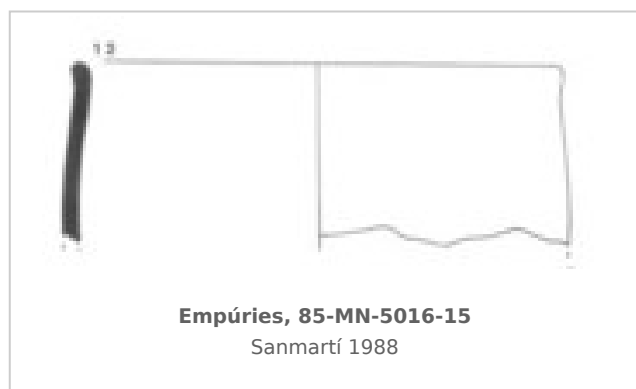

Ficha CIG 10425

Museu d'Arqueologia de Catalunya - Empúries

Núm. Inventario: 85-MN-5016-15

Procedencia: [Empúries](#)

Contexto: [Neápolis, Sector MN, UE 5016, 1985](#)

Cronología: 400 - 375

Coordenadas: [42.13476 - 3.1206](#)

URL: <https://bd.iberiagraeca.net/fichas/10425>

IMÁGENES

BIBLIOGRAFÍA

SANMARTI GREGO 1988 - E. Sanmartí Grego: Datación de la muralla griega meridional de Ampurias y caracterización de la facies cerámica de la ciudad en la primera mitad del siglo IV a. de J.C., *Colloque Grecs et Ibères* (Bordeaux 1986), *Revue des Études Anciennes (REA)* X, Bordeaux, 99-137. (p. 107, p. 129, fig. 10.5) [[+ inf.]](#)

CERÁMICA

Origen: Ática

Técnica: C. de barniz negro

Forma: Escifo

Parte Conservada: Cuerpo

Tipo Decoración: Barnizada