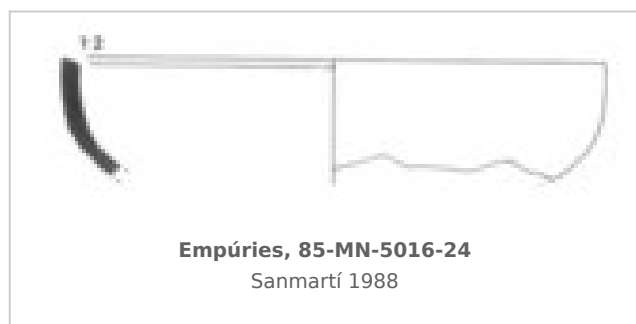

Ficha CIG 10434

Museu d'Arqueologia de Catalunya - Empúries

Núm. Inventario: 85-MN-5016-24

Procedencia: [Empúries](#)

Contexto: [Neápolis, Sector MN, UE 5016, 1985](#)

Cronología: 400 - 375

Coordenadas: [42.13476 - 3.1206](#)

URL: <https://bd.iberiagraeca.net/fichas/10434>

IMÁGENES

BIBLIOGRAFÍA

SANMARTI GREGO 1988 - E. Sanmartí Grego: Datación de la muralla griega meridional de Ampurias y caracterización de la facies cerámica de la ciudad en la primera mitad del siglo IV a. de J.C., *Colloque Grecs et Ibères* (Bordeaux 1986), *Revue des Études Anciennes (REA)* X, Bordeaux, 99-137. (p. 107, p. 129, fig. 10.14) [[+ inf.]](#)

CERÁMICA

Origen: Ática

Técnica: C. de barniz negro

Forma: Cuenco

Parte Conservada: Borde

Tipo Decoración: Barnizada