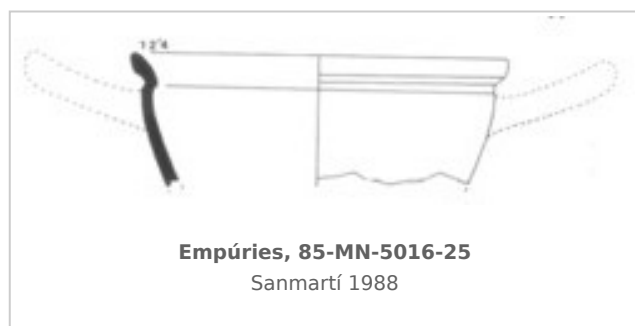

Ficha CIG 10435

Museu d'Arqueologia de Catalunya - Empúries

Núm. Inventario: 85-MN-5016-25

Procedencia: [Empúries](#)

Contexto: [Neápolis, Sector MN, UE 5016, 1985](#)

Cronología: 400 - 375

Coordenadas: [42.13476 - 3.1206](#)

URL: <https://bd.iberiagraeca.net/fichas/10435>

IMÁGENES

BIBLIOGRAFÍA

SANMARTI GREGO 1988 - E. Sanmartí Grego: Datación de la muralla griega meridional de Ampurias y caracterización de la facies cerámica de la ciudad en la primera mitad del siglo IV a. de J.C., *Colloque Grecs et Ibères* (Bordeaux 1986), *Revue des Études Anciennes (REA)* X, Bordeaux, 99-137. (p. 107, p. 129, fig. 10.15) [\[+ inf.\]](#)