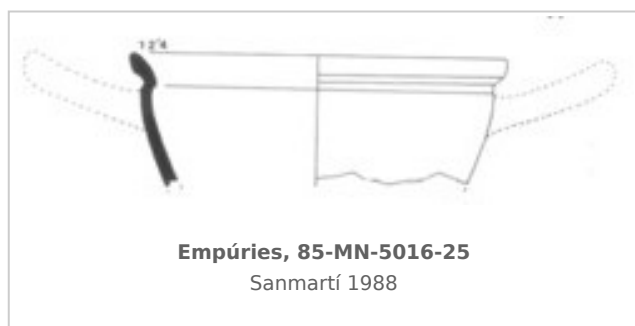

Ficha CIG 10435

Museu d'Arqueologia de Catalunya - Empúries

Núm. Inventario: 85-MN-5016-25

Procedencia: [Empúries](#)

Contexto: [Neápolis, Sector MN, UE 5016, 1985](#)

Cronología: 400 - 375

Coordenadas: [42.13476 - 3.1206](#)

URL: <https://bd.iberiagraeca.net/fichas/10435>

IMÁGENES

BIBLIOGRAFÍA

SANMARTI GREGO 1988 - E. Sanmartí Grego: Datación de la muralla griega meridional de Ampurias y caracterización de la facies cerámica de la ciudad en la primera mitad del siglo IV a. de J.C., *Colloque Grecs et Ibères* (Bordeaux 1986), *Revue des Études Anciennes (REA)* X, Bordeaux, 99-137. (p. 107, p. 129, fig. 10.15) [\[+ inf.\]](#)