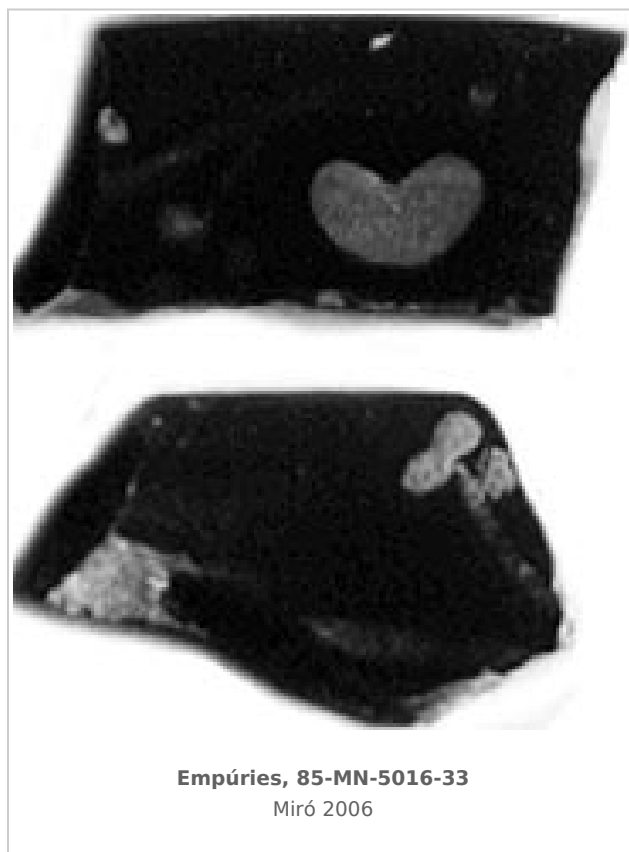

Ficha CIG 10443

Museu d'Arqueologia de Catalunya - Empúries

Núm. Inventario: 85-MN-5016-33

Procedencia: [Empúries](#)

Contexto: [Neápolis, Sector MN, UE 5016, 1985](#)

Cronología: 425 - 400

Coordenadas: [42.13476 - 3.1206](#)

URL: <https://bd.iberiagraeca.net/fichas/10443>

IMÁGENES

BIBLIOGRAFÍA

SANMARTI GREGO 1988 - E. Sanmartí Grego: Datación de la muralla griega meridional de Ampurias y caracterización de la facies cerámica de la ciudad en la primera mitad del siglo IV a. de J.C., *Colloque Grecs et Ibères* (Bordeaux 1986), *Revue des Études Anciennes (REA)* X, Bordeaux, 99-137. (p. 107, p. 129, fig. 10.23) [\[+ inf.\]](#)

MIRÓ 2006 - M. T. Miró: *La ceràmica àtica de figures roges de la ciutat grega d'Empòrion*, *Monografies Emporitanes* 14, Museu d'Arqueologia de Catalunya-Empúries, Barcelona.

CERÁMICA

Origen: Ática

Técnica: C. de figuras rojas