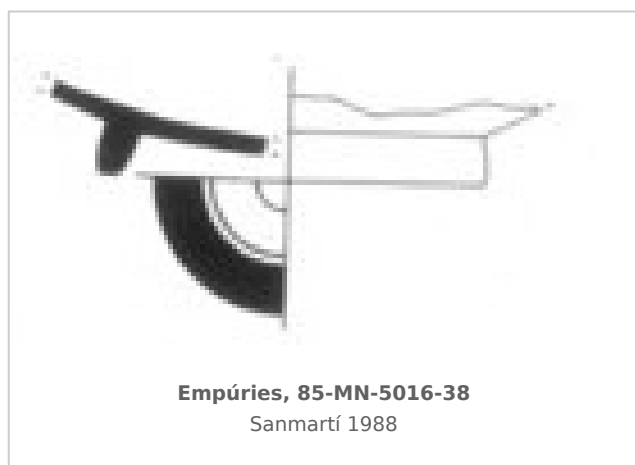

Ficha CIG 10448

Museu d'Arqueologia de Catalunya - Empúries

Núm. Inventario: 85-MN-5016-38

Procedencia: [Empúries](#)

Contexto: [Neápolis, Sector MN, UE 5016, 1985](#)

Cronología: 400 - 375

Coordenadas: [42.13476 - 3.1206](#)

URL: <https://bd.iberiagraeca.net/fichas/10448>

IMÁGENES

BIBLIOGRAFÍA

SANMARTI GREGO 1988 - E. Sanmartí Grego: Datación de la muralla griega meridional de Ampurias y caracterización de la facies cerámica de la ciudad en la primera mitad del siglo IV a. de J.C., *Colloque Grecs et Ibères (Bordeaux 1986)*, *Revue des Études Anciennes (REA)* X, Bordeaux, 99-137. (p. 107, p. 129, fig. 10.28) [[+ inf.]](#)

CERÁMICA

Origen: Ática

Técnica: C. de barniz negro

Forma: Enócoe

Parte Conservada: Base

Tipo Decoración: Barnizada

Motivos Ornamentales: Círculos reservados