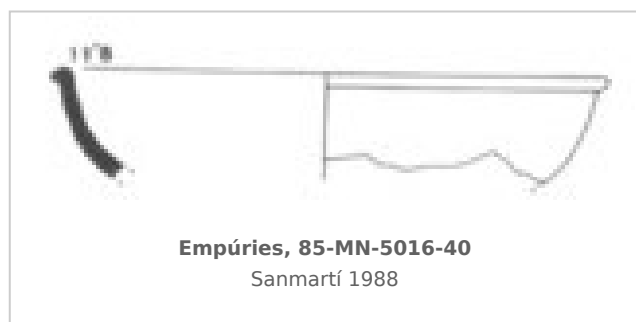

Ficha CIG 10450

Museu d'Arqueologia de Catalunya - Empúries

Núm. Inventario: 85-MN-5016-40

Procedencia: [Empúries](#)

Contexto: [Neápolis, Sector MN, UE 5016, 1985](#)

Cronología: 400 - 375

Coordenadas: [42.13476 - 3.1206](#)

URL: <https://bd.iberiagraeca.net/fichas/10450>

IMÁGENES

BIBLIOGRAFÍA

SANMARTI GREGO 1988 - E. Sanmartí Grego: Datación de la muralla griega meridional de Ampurias y caracterización de la facies cerámica de la ciudad en la primera mitad del siglo IV a. de J.C., *Colloque Grecs et Ibères* (Bordeaux 1986), *Revue des Études Anciennes (REA)* X, Bordeaux, 99-137. (p. 107, p. 129, fig. 10.30) [[+ inf.]](#)

CERÁMICA

Origen: Ática

Técnica: C. de barniz negro

Forma: Cuenco borde saliente

Parte Conservada: Borde y pared

Tipo Decoración: Barnizada