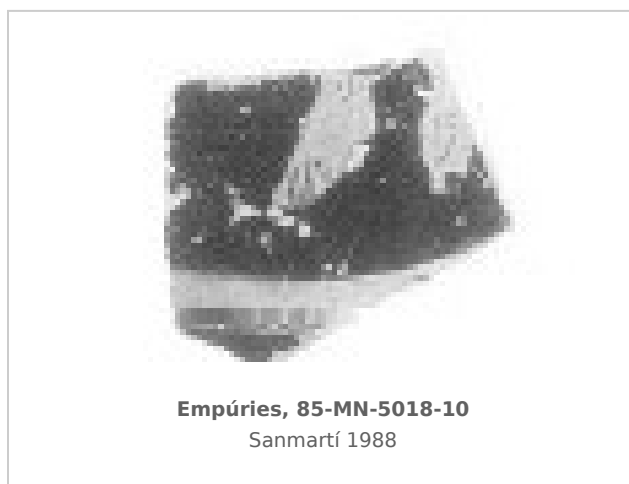

Ficha CIG 10460

Museu d'Arqueologia de Catalunya - Empúries

Núm. Inventario: 85-MN.5018-10

Procedencia: [Empúries](#)

Contexto: [Neápolis 1985, muralla meridional. UE 5018](#)

Cronología: 400 - 375

Coordenadas: [42.13476 - 3.1206](#)

URL: <https://bd.iberiagraeca.net/fichas/10460>

IMÁGENES

BIBLIOGRAFÍA

SANMARTI GREGO 1988 - E. Sanmartí Grego: Datación de la muralla griega meridional de Ampurias y caracterización de la facies cerámica de la ciudad en la primera mitad del siglo IV a. de J.C., *Colloque Grecs et Ibères (Bordeaux 1986)*, *Revue des Études Anciennes (REA)* X, Bordeaux, 99-137.