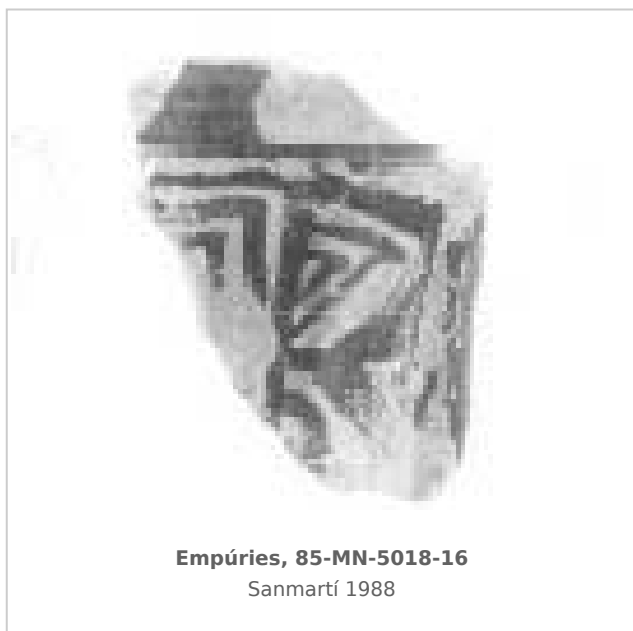

Ficha CIG 10466

Museu d'Arqueologia de Catalunya - Empúries

Núm. Inventario: 85-MN-5018-16

Procedencia: [Empúries](#)

Contexto: [Neápolis 1985, muralla meridional. UE 5018](#)

Cronología: 425 - 400

Coordenadas: [42.13476 - 3.1206](#)

URL: <https://bd.iberiagraeca.net/fichas/10466>

IMÁGENES

BIBLIOGRAFÍA

SANMARTI GREGO 1988 - E. Sanmartí Grego: Datación de la muralla griega meridional de Ampurias y caracterización de la facies cerámica de la ciudad en la primera mitad del siglo IV a. de J.C., *Colloque Grecs et Ibères (Bordeaux 1986)*, *Revue des Études Anciennes (REA)* X, Bordeaux, 99-137.