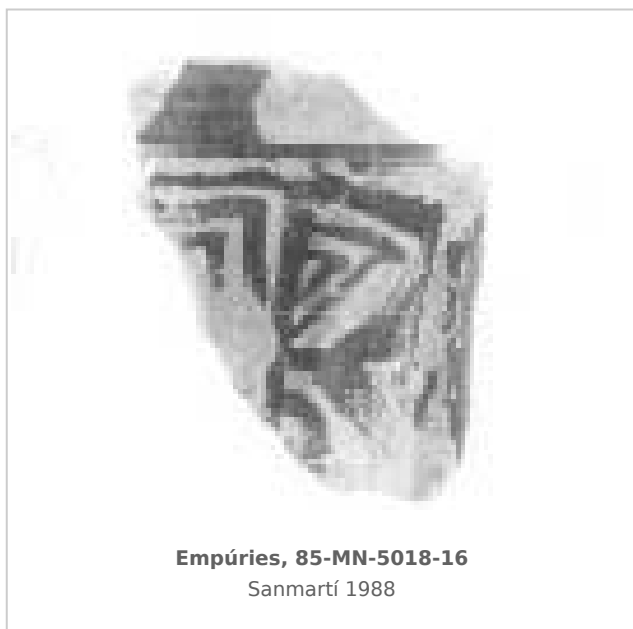

Ficha CIG 10466

Museu d'Arqueologia de Catalunya - Empúries

Núm. Inventario: 85-MN-5018-16

Procedencia: [Empúries](#)

Contexto: [Neápolis 1985, muralla meridional. UE 5018](#)

Cronología: 425 - 400

Coordenadas: [42.13476 - 3.1206](#)

URL: <https://bd.iberiagraeca.net/fichas/10466>

IMÁGENES

BIBLIOGRAFÍA

SANMARTI GREGO 1988 - E. Sanmartí Grego: Datación de la muralla griega meridional de Ampurias y caracterización de la facies cerámica de la ciudad en la primera mitad del siglo IV a. de J.C., *Colloque Grecs et Ibères (Bordeaux 1986)*, *Revue des Études Anciennes (REA)* X, Bordeaux, 99-137.