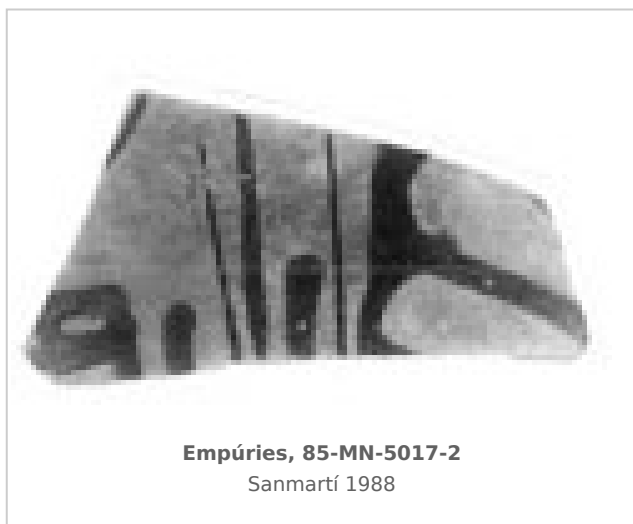

Ficha CIG 10468

Museu d'Arqueologia de Catalunya - Empúries

Núm. Inventario: 85-MN-5017-2

Procedencia: [Empúries](#)

Contexto: [Neápolis 1985, muralla meridional UE 5017](#)

Cronología: 400 - 375

Coordenadas: [42.13476](#) - [3.1206](#)

URL: <https://bd.iberiagraeca.net/fichas/10468>

IMÁGENES

BIBLIOGRAFÍA

SANMARTI GREGO 1988 - E. Sanmartí Grego: Datación de la muralla griega meridional de Ampurias y caracterización de la facies cerámica de la ciudad en la primera mitad del siglo IV a. de J.C., *Colloque Grecs et Ibères (Bordeaux 1986)*, *Revue des Études Anciennes (REA)* X, Bordeaux, 99-137.