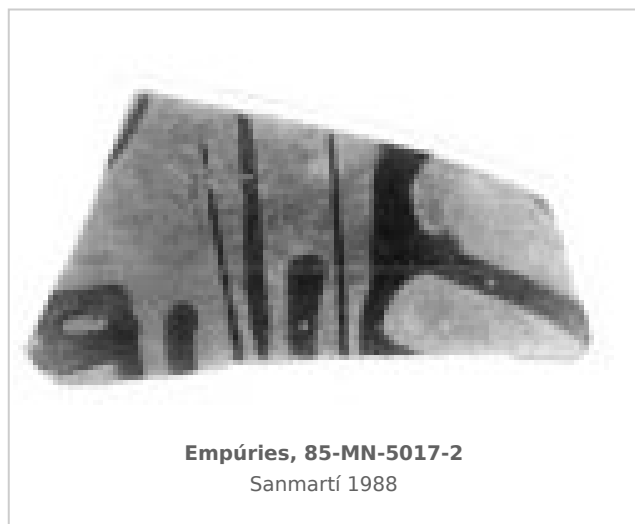

Ficha CIG 10468

Museu d'Arqueologia de Catalunya - Empúries

Núm. Inventario: 85-MN-5017-2

Procedencia: [Empúries](#)

Contexto: [Neápolis 1985, muralla meridional UE 5017](#)

Cronología: 400 - 375

Coordenadas: [42.13476 - 3.1206](#)

URL: <https://bd.iberiagraeca.net/fichas/10468>

IMÁGENES

BIBLIOGRAFÍA

SANMARTI GREGO 1988 - E. Sanmartí Grego: Datación de la muralla griega meridional de Ampurias y caracterización de la facies cerámica de la ciudad en la primera mitad del siglo IV a. de J.C., *Colloque Grecs et Ibères (Bordeaux 1986)*, *Revue des Études Anciennes (REA)* X, Bordeaux, 99-137.