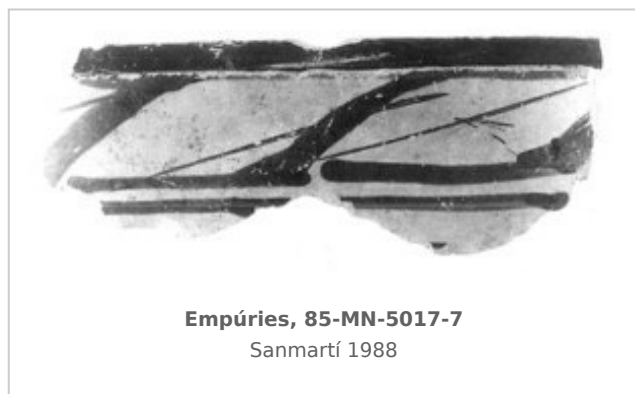

Ficha CIG 10473

Museu d'Arqueologia de Catalunya - Empúries

Núm. Inventario: 85-MN-5017-7

Procedencia: [Empúries](#)

Contexto: [Neápolis 1985, muralla meridional UE 5017](#)

Cronología: 400 - 375

Coordenadas: [42.13476](#) - [3.1206](#)

URL: <https://bd.iberiagraeca.net/fichas/10473>

IMÁGENES

BIBLIOGRAFÍA

SANMARTI GREGO 1988 - E. Sanmartí Grego: Datación de la muralla griega meridional de Ampurias y caracterización de la facies cerámica de la ciudad en la primera mitad del siglo IV a. de J.C., *Colloque Grecs et Ibères (Bordeaux 1986)*, *Revue des Études Anciennes (REA)* X, Bordeaux, 99-137.

(p. 104, p. 126, fig. 7.7) [[+ inf.]](#)

MIRO 2006 - M. T. Miró: *La ceràmica àtica de figures roges de la ciutat grega d'Empòrion*, *Monografies Emporitanes* 14, Museu d'Arqueologia de Catalunya-Empúries, Barcelona.

(p. 689, cat. nº 3366, lám. 266)

CERÁMICA

Origen: Ática

Técnica: C. de figuras rojas

Forma: Lecanis

Parte Conservada: Borde

Tipo Decoración: Barnizada Pintada

Motivos Ornamentales: Guirnalda de laurel