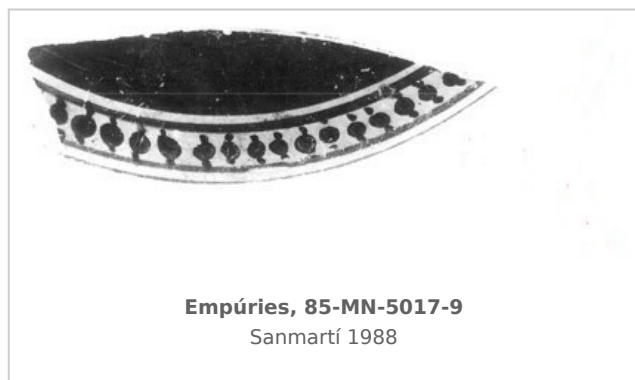

Ficha CIG 10475

Museu d'Arqueologia de Catalunya - Empúries

Núm. Inventario: 85-MN-5017-9

Procedencia: [Empúries](#)

Contexto: [Neápolis 1985, muralla meridional UE 5017](#)

Cronología: 400 - 375

Coordenadas: [42.13476 - 3.1206](#)

URL: <https://bd.iberiagraeca.net/fichas/10475>

IMÁGENES

BIBLIOGRAFÍA

SANMARTI GREGO 1988 - E. Sanmartí Grego: Datación de la muralla griega meridional de Ampurias y caracterización de la facies cerámica de la ciudad en la primera mitad del siglo IV a. de J.C., *Colloque Grecs et Ibères (Bordeaux 1986)*, *Revue des Études Anciennes (REA)* X, Bordeaux, 99-137.

(p. 104, p. 126, fig. 7.9) [[+ inf.]](#)

MIRO 2006 - M. T. Miró: *La ceràmica àtica de figures roges de la ciutat grega d'Empòrion*, *Monografies Emporitanes* 14, Museu d'Arqueologia de Catalunya-Empúries, Barcelona.

(p. 713, cat. nº 3485, lám. 275)

CERÁMICA

Origen: Ática

Técnica: C. de figuras rojas

Forma: Píxide

Parte Conservada: Borde

Tipo Decoración: Barnizada Pintada

Motivos Ornamentales: Orla de dos líneas Puntos