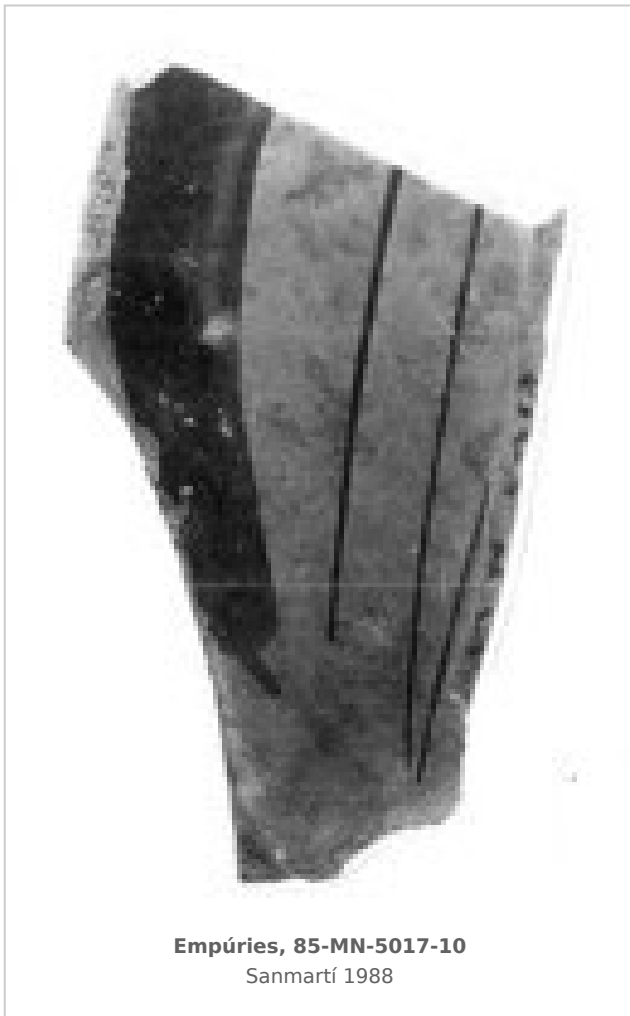

Ficha CIG 10476

Museu d'Arqueologia de Catalunya - Empúries

Núm. Inventario: 85-MN-5017-10

Procedencia: [Empúries](#)

Contexto: [Neápolis 1985, muralla meridional UE 5017](#)

Cronología: 400 - 375

Coordenadas: [42.13476 - 3.1206](#)

URL: <https://bd.iberiagraeca.net/fichas/10476>

IMÁGENES

BIBLIOGRAFÍA