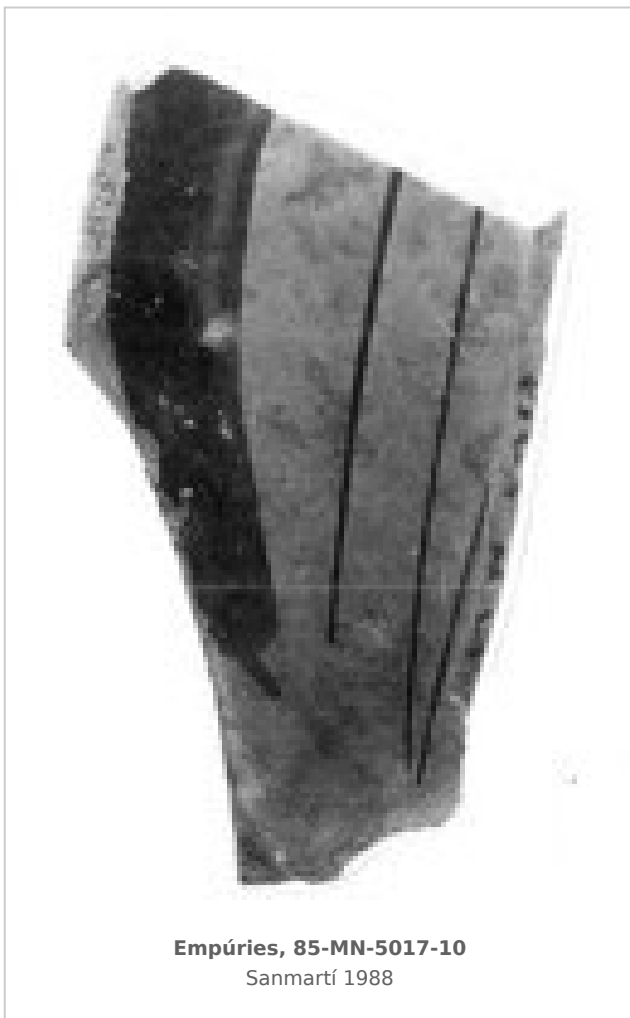

Ficha CIG 10476

Museu d'Arqueologia de Catalunya - Empúries

Núm. Inventario: 85-MN-5017-10

Procedencia: [Empúries](#)

Contexto: [Neápolis 1985, muralla meridional UE 5017](#)

Cronología: 400 - 375

Coordenadas: [42.13476 - 3.1206](#)

URL: <https://bd.iberiagraeca.net/fichas/10476>

IMÁGENES

BIBLIOGRAFÍA

SANMARTI GREGO 1988 - E. Sanmartí Grego: Datación de la muralla griega meridional de Ampurias y caracterización de la facies cerámica de la ciudad en la primera mitad del siglo IV a. de J.C., *Colloque Grecs et Ibères (Bordeaux 1986)*, *Revue des Études Anciennes (REA)* X, Bordeaux, 99-137.

(p. 632, cat. nº 3090, lám. 220)

CERÁMICA

Origen: Ática

Técnica: C. de figuras rojas

Forma: Cratera

Parte Conservada: Cuerpo

Tipo Decoración: Barnizada Pintada

Personajes: Figura masculina