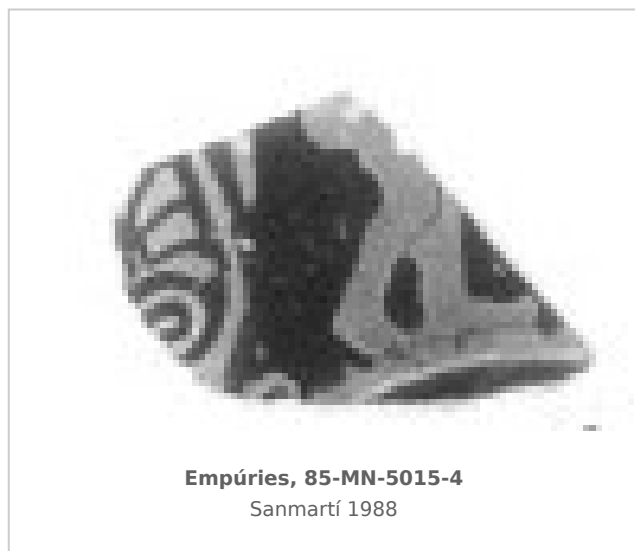

Ficha CIG 10477

Museu d'Arqueologia de Catalunya - Empúries

Núm. Inventario: 85-MN-5015-4

Procedencia: [Empúries](#)

Contexto: [Neápolis 1985, muralla meridional. UE 5015](#)

Cronología: 400 - 375

Coordenadas: [42.13476 - 3.1206](#)

URL: <https://bd.iberiagraeca.net/fichas/10477>

IMÁGENES

BIBLIOGRAFÍA

SANMARTI GREGO 1988 - E. Sanmartí Grego: Datación de la muralla griega meridional de Ampurias y caracterización de la facies cerámica de la ciudad en la primera mitad del siglo IV a. de J.C., *Colloque Grecs et Ibères (Bordeaux 1986)*, *Revue des Études Anciennes (REA)* X, Bordeaux, 99-137.

Personajes: Figura masculina

Motivos Ornamentales: Línea reservada Orla de dos líneas Palmeta

Autor: Sara Martínez (CIG)

Supervisor: Xavier Aquilué (CIG)

Fecha: 18-03-2020

Control F. Cerámica: Revisada