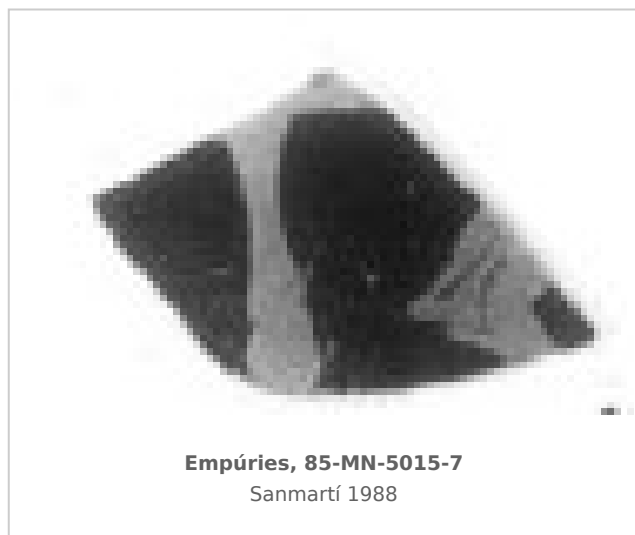

Ficha CIG 10480

Museu d'Arqueologia de Catalunya - Empúries

Núm. Inventario: 85-MN-5015-7

Procedencia: [Empúries](#)

Contexto: [Neápolis 1985, muralla meridional. UE 5015](#)

Cronología: 400 - 375

Coordenadas: [42.13476 - 3.1206](#)

URL: <https://bd.iberiagraeca.net/fichas/10480>

IMÁGENES

BIBLIOGRAFÍA

SANMARTI GREGO 1988 - E. Sanmartí Grego: Datación de la muralla griega meridional de Ampurias y caracterización de la facies cerámica de la ciudad en la primera mitad del siglo IV a. de J.C., *Colloque Grecs et Ibères (Bordeaux 1986)*, *Revue des Études Anciennes (REA)* X, Bordeaux, 99-137.