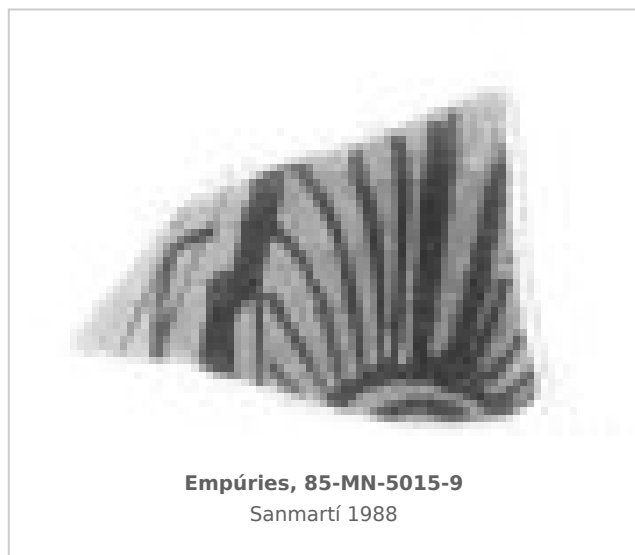

Ficha CIG 10482

Museu d'Arqueologia de Catalunya - Empúries

Núm. Inventario: 85-MN-5015-9

Procedencia: [Empúries](#)

Contexto: [Neápolis 1985, muralla meridional. UE 5015](#)

Cronología: 400 - 375

Coordenadas: [42.13476 - 3.1206](#)

URL: <https://bd.iberiagraeca.net/fichas/10482>

IMÁGENES

BIBLIOGRAFÍA

SANMARTI GREGO 1988 - E. Sanmartí Grego: Datación de la muralla griega meridional de Ampurias y caracterización de la facies cerámica de la ciudad en la primera mitad del siglo IV a. de J.C., *Colloque Grecs et Ibères (Bordeaux 1986)*, *Revue des Études Anciennes (REA)* X, Bordeaux, 99-137.