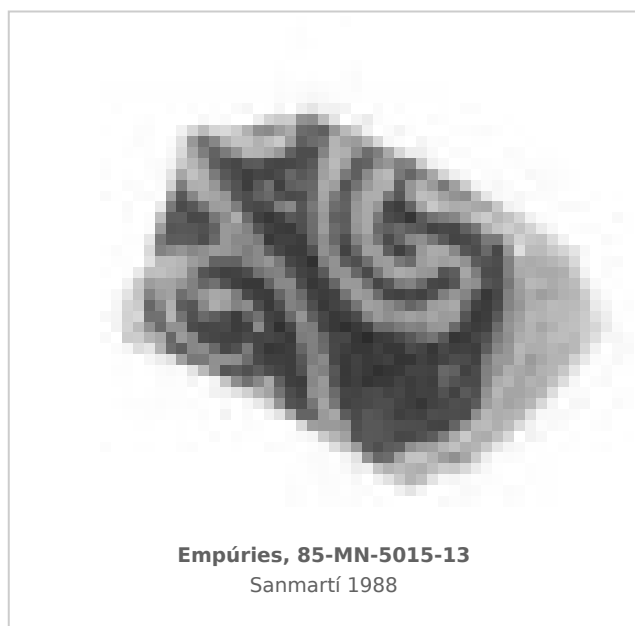

Ficha CIG 10486

Museu d'Arqueologia de Catalunya - Empúries

Núm. Inventario: 85-MN-5015-13

Procedencia: [Empúries](#)

Contexto: [Neápolis 1985, muralla meridional. UE 5015](#)

Cronología: 425 - 400

Coordenadas: [42.13476 - 3.1206](#)

URL: <https://bd.iberiagraeca.net/fichas/10486>

IMÁGENES

BIBLIOGRAFÍA

SANMARTI GREGO 1988 - E. Sanmartí Grego: Datación de la muralla griega meridional de Ampurias y caracterización de la facies cerámica de la ciudad en la primera mitad del siglo IV a. de J.C., *Colloque Grecs et Ibères (Bordeaux 1986)*, *Revue des Études Anciennes (REA)* X, Bordeaux, 99-137.
(p. 111, p. 131, fig. 12.21) [\[+ inf.\]](#)