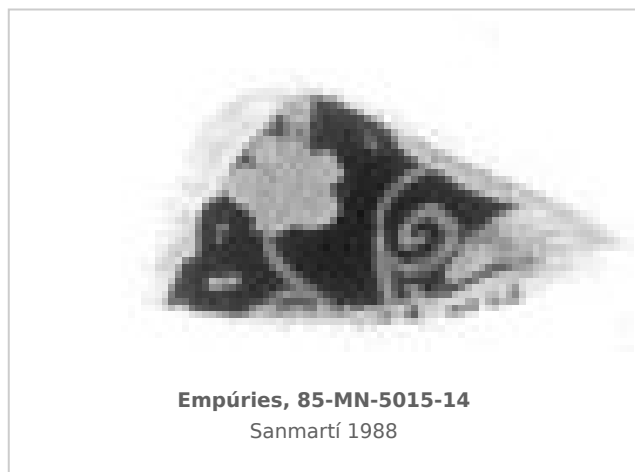

Ficha CIG 10487

Museu d'Arqueologia de Catalunya - Empúries

Núm. Inventario: 85-MN-5015-14

Procedencia: [Empúries](#)

Contexto: [Neápolis 1985, muralla meridional. UE 5015](#)

Cronología: 425 - 400

Coordenadas: [42.13476 - 3.1206](#)

URL: <https://bd.iberiagraeca.net/fichas/10487>

IMÁGENES

BIBLIOGRAFÍA

SANMARTI GREGO 1988 - E. Sanmartí Grego: Datación de la muralla griega meridional de Ampurias y caracterización de la facies cerámica de la ciudad en la primera mitad del siglo IV a. de J.C., *Colloque Grecs et Ibères (Bordeaux 1986)*, *Revue des Études Anciennes (REA)* X, Bordeaux, 99-137.